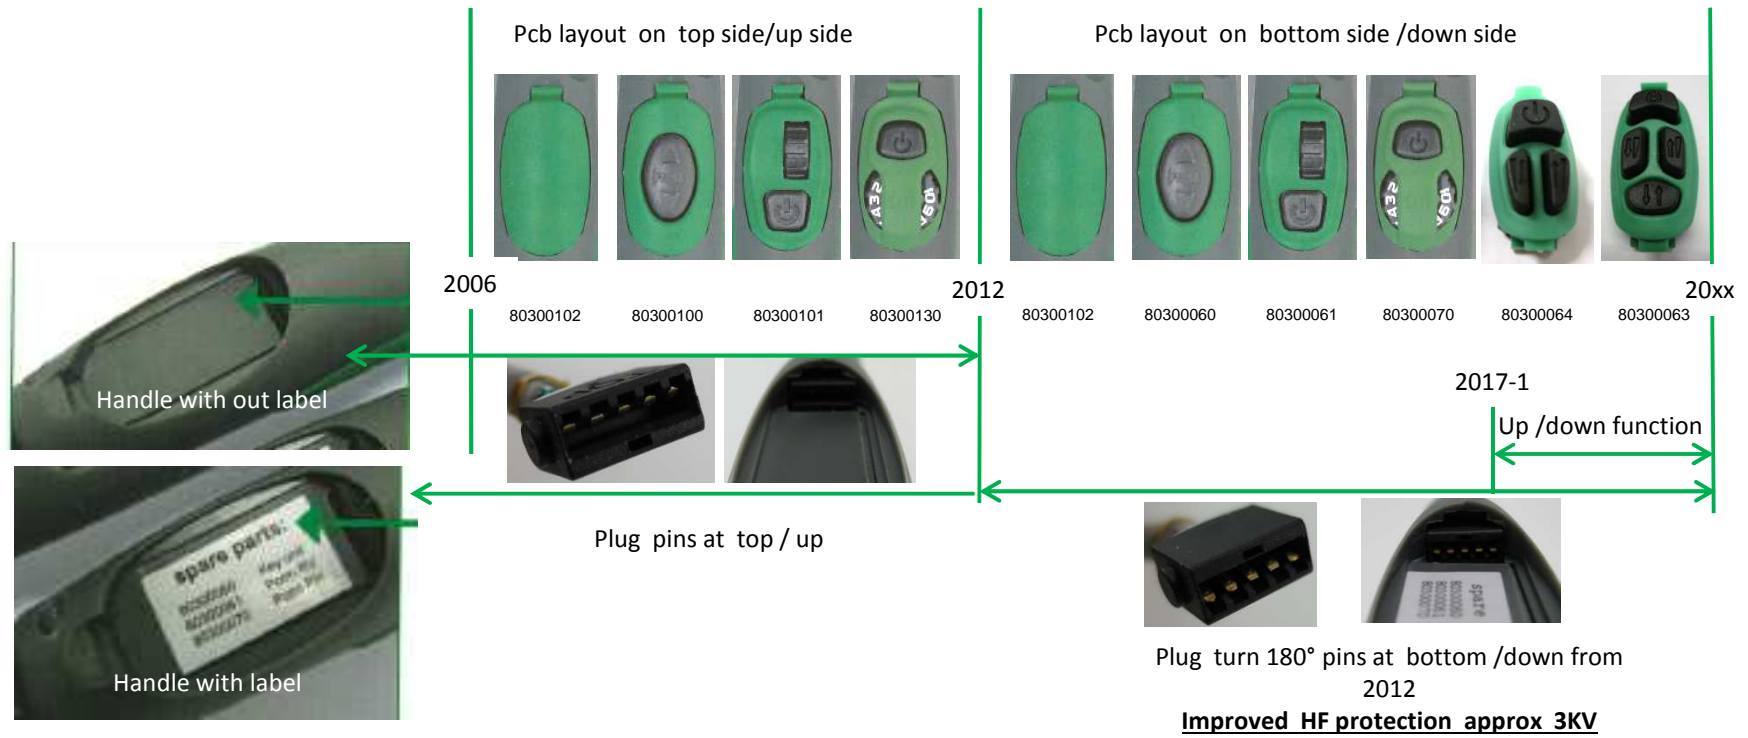

TIG Module over time .

2006 – 2012

Brown disp.
Black trigger
Green reg,
Red trigger
White reg.

2012 – 20xx

White reg.
Red trigger
Green reg,
Black trigger
Brown disp.

7 pole plug :

6 pole plug :