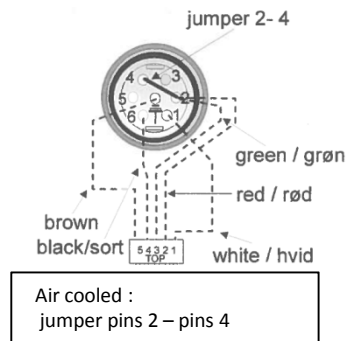

TIG Module over time .

2006 – 2012

Brown disp.
Black trigger
Green reg,
Red trigger
White reg.

2012 – 20xx

White reg.
Red trigger
Green reg,
Black trigger
Brown disp.

7 pole plug :

6 pole plug :