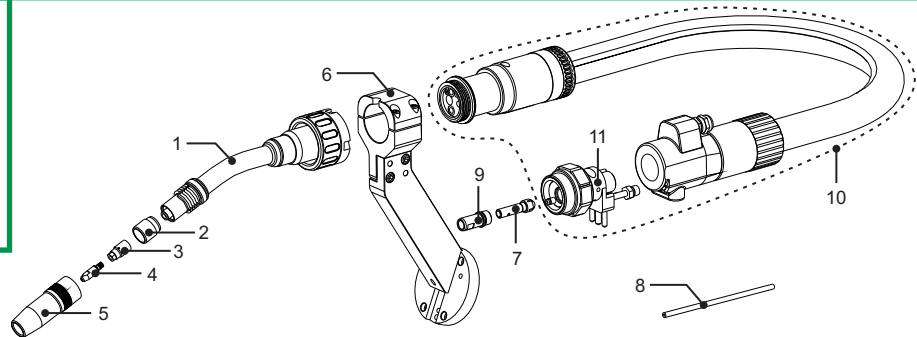

AB ROB W500

Reservedelsliste / Spare parts list / Ersatzteilliste / Liste des pièces de rechange

TECHNICAL DATA: IEC60974-7

Data : 500 Amp DC CO₂/Mix 21
Cycle : 100%
Wire : ø0.8 - ø1.6 mm
Gasflow : 10 - 20 l/min
Water flow : 1.25 l/min Min. 1.5-3.5 bar

Note:

Puls Arc + Mix gas: reduced load data up to 35%
Gasflow reduced from max. recommended level:
reduced load data up to 35%

Pos. No.	Varebetegnelse Warenbezeichnung	Description of goods Désignation des pièces
36072505	AB ROB W500 komplet AB ROB W500 komplett	AB ROB W500 complete AB ROB W500 complet
1.1* 80701322	Svanehals 22° Brennerhals 22°	Swan neck 22° Col de cygne 22°
1.2 80701345	Svanehals 45° Brennerhals 45°	Swan neck 45° Col de cygne 45°
2* 80720210	Isolator Isolator	Insulator Isolateur
3* 36072511	Dysetok Düsenstock	Contact nozzle Pièce intercalaire
4* 36072512	Kontaktdyse ø1,2 M6x28mm, sølv Stromdüse ø1,2 M6x28mm, Silber	Contact tip ø1,2 M6x28mm, silver Tube contact ø1,2 M6x28mm, argent
4 80130201	Kontaktdyse ø0,6 M6 ø8x28mm, E-Cu Stromdüse ø0,6 M6 ø8x28mm, E-Cu	Contact tip ø0.6 M6 ø8x28mm, E-Cu Tube contact ø0,6 M6 ø8x28mm, E-Cu
4 80130202	Kontaktdyse ø0,8 M6 ø8x28mm, E-Cu Stromdüse ø0,8 M6 ø8x28mm, E-Cu	Contact tip ø0.8 M6 ø8x28mm, E-Cu Tube contact ø0,8 M6 ø8x28mm, E-Cu
4 80130203	Kontaktdyse ø1,0 M6 ø8x28mm, E-Cu Stromdüse ø1,0 M6 ø8x28mm, E-Cu	Contact tip ø1.0 M6 ø8x28mm, E-Cu Tube contact ø1,0 M6 ø8x28mm, E-Cu
4 80130204	Kontaktdyse ø1,2 M6 ø8x28mm, E-Cu Stromdüse ø1,2 M6 ø8x28mm, E-Cu	Contact tip ø1.2 M6 ø8x28mm, E-Cu Tube contact ø1,2 M6 ø8x28mm, E-Cu
4 80131200	Kontaktdyse ø0,8 M6 ø8x28mm, CuCrZr Stromdüse ø0,8 M6 ø8x28mm, CuCrZr	Contact tip ø0.8 M6 ø8x28mm, CuCrZr Tube contact ø0,8 M6 ø8x28mm, CuCrZr
4 80131201	Kontaktdyse ø1,0 M6 ø8x28mm, CuCrZr Stromdüse ø1,0 M6 ø8x28mm, CuCrZr	Contact tip ø1.0 M6 ø8x28mm, CuCrZr Tube contact ø1,0 M6 ø8x28mm, CuCrZr
4 80131202	Kontaktdyse ø1,2 M6 ø8x28mm, CuCrZr Stromdüse ø1,2 M6 ø8x28mm, CuCrZr	Contact tip ø1.2 M6 ø8x28mm, CuCrZr Tube contact ø1,2 M6 ø8x28mm, CuCrZr
4 80131203	Kontaktdyse ø1,4 M6 ø8x28mm, CuCrZr Stromdüse ø1,4 M6 ø8x28mm, CuCrZr	Contact tip ø1.4 M6 ø8x28mm, CuCrZr Tube contact ø1,4 M6 ø8x28mm, CuCrZr
4 80131204	Kontaktdyse ø1,6 M6 ø8x28mm, CuCrZr Stromdüse ø1,6 M6 ø8x28mm, CuCrZr	Contact tip ø1.6 M6 ø8x28mm, CuCrZr Tube contact ø1,6 M6 ø8x28mm, CuCrZr
5* 36071525	Gasdyse Gasdüse	Gas nozzle Buse à gaz
6 36072501	Brænderholder 22° Brennerhalter 22°	Torch body holder 22° porte-torche 22°
7 80100822	Trådlederadapter ø4 (til trådleder Alu/rustfri (pos 8)) Drahtführungsadapter ø4 (für Drahtführungsspirale Alu/rostfreier (pos 8))	Liner adapter ø4 (for liner Alu/stainless (pos 8)) Adaptateur guidage de fil ø4 (pour guidage de fil Alu/inoxydable)
7 80100823	Trådlederadapter ø6 (til trådleder Fe (pos.8)) Drahtführungsadapter ø6 (für Drahtführungsspirale Fe (pos.8))	Liner adapter ø6 (for liner Fe (pos.8)) Adaptateur guidage de fil ø6 (pour guidage de fil Fe (pos.8))
8* 36072513 (+ 80100823)	Trådleder Fe 2,1x5,5x4400 Drahtführungsspirale FE 2,1x5,5x4400	Liner Fe 2.1x5.5x4400 Guidage de fil Fe 2,1x5,5x4400
8 80160711 (+ 80100822)	Trådleder Alu til 0,8-1,0 tråd, 4,4m Drahtführungsspirale Alu für 0,8-1,0 Draht, 4,4m	Wire liner Alu for 0.8-1.0 wire, 4.4m Guidage de fil Alu pour fil 0,8-1,0, 4,4m
8 80160713 (+ 80100822)	Trådleder Alu til 1,2-1,6 tråd, 4,4m Drahtführungsspirale Alu für 1,2-1,6 Draht, 4,4m	Wire liner Alu for 1.2-1.6 wire, 4.4m Guidage de fil Alu pour fil 1,2-1,6, 4,4m
8 80160700 (+ 80100822)	Trådleder rustfri til 0,8-1,0 tråd, 4,4m Drahtführungsspirale rostfreier für 0,8-1,0 Draht, 4,4m	Wire liner stainless for 0.8-1.0 wire, 4.4m Guidage de fil inoxydable pour fil 0,8-1,0, 4,4m
8 80160707 (+ 80100822)	Trådleder rustfri til 1,2-1,6 tråd, 4,4m Drahtführungsspirale rostfreier für 1,2-1,6 Draht, 4,4m	Wire liner stainless for 1.2-1.6 wire, 4.4m Guidage de fil inoxydable pour fil 1,2-1,6, 4,4m
9 80100825	Møtrik trådleder M14x1,0 Mutter Drahtführungsspirale M14x1,0	Nut liner M14x1.0 Ecrou guidage de fil M14x1,0
10 36072508	Slangemodul, komplet 4m Schlauchmodul, komplett 4m	Hose module, complete 4m Module de torche, complet 4m
11 80200350	ZA-tilslutning Zentralanschluss	ZA connection Fiche de raccordement central
*	Sliddele monteret som standard Montiert als Standard	Fitted as standard equipment Équipements standards