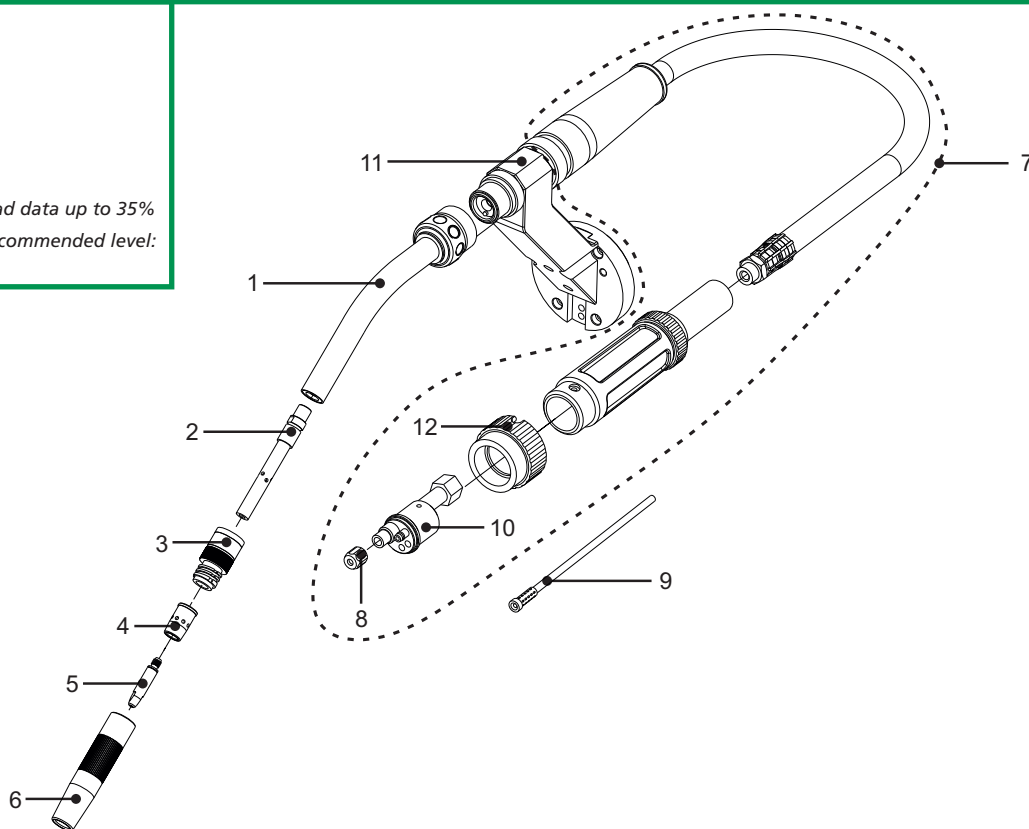

AB ROB 350 GC

Reservedelsliste / Spare parts list / Ersatzteilliste / Liste des pièces de rechange

TECHNICAL DATA: IEC60974-7

Data : 350 Amp DC CO2
Cycle : 100%
Wire : $\varnothing$ 0.9 - $\varnothing$ 1.2 mm
Gasflow : 10 - 20 l/min

Note:

Puls Arc + Mix gas: reduced load data up to 35%
Gasflow reduced from max. recommended level: reduced load data up to 35%

Pos.	No.	Varebetegnelse Warenbezeichnung	Description of goods Désignation des pièces
	36072490	AB ROB 350 GC komplet AB ROB 350 GC komplett	AB ROB 350 GC complete AB ROB 350 GC complet
1	36072760	Svanehals Brennerhals	Swan neck Col de cygne
2	36072491	Dysestok M6, 110mm Düsenstock M6, 110mm	Contact nozzle M6, 110mm Pièce intercalaire M6, 110mm
3	36072494	Gasdyseholder Gasdüsehalter	Gas nozzle holder Porte buse à gaz
4	36072492	Gasfordeler, keramisk Gasverteiler, keramisch	Gas diffuser, ceramic Diffuseur gaz, céramique
5	80231460	Kontaktdyse $\varnothing$0,6 M6 $\varnothing$8x40mm, CuCrZr Stromdüse $\varnothing$0,6 M6 $\varnothing$8x40mm, CuCrZr	Contact tip $\varnothing$0.6 M6 $\varnothing$8x40mm, CuCrZr Tube contact $\varnothing$0,6 M6 $\varnothing$8x40mm, CuCrZr
5	80231461	Kontaktdyse $\varnothing$0,8 M6 $\varnothing$8x40mm, CuCrZr Stromdüse $\varnothing$0,8 M6 $\varnothing$8x40mm, CuCrZr	Contact tip $\varnothing$0.8 M6 $\varnothing$8x40mm, CuCrZr Tube contact $\varnothing$0,8 M6 $\varnothing$8x40mm, CuCrZr
5	80231463*	Kontaktdyse $\varnothing$1,0 M6 $\varnothing$8x40mm, CuCrZr Stromdüse $\varnothing$1,0 M6 $\varnothing$8x40mm, CuCrZr	Contact tip $\varnothing$1.0 M6 $\varnothing$8x40mm, CuCrZr Tube contact $\varnothing$1,0 M6 $\varnothing$8x40mm, CuCrZr
5	80231464	Kontaktdyse $\varnothing$1,2 M6 $\varnothing$8x40mm, CuCrZr Stromdüse $\varnothing$1,2 M6 $\varnothing$8x40mm, CuCrZr	Contact tip $\varnothing$1.2 M6 $\varnothing$8x40mm, CuCrZr Tube contact $\varnothing$1,2 M6 $\varnothing$8x40mm, CuCrZr
6	36072496	Gasdyse $\varnothing$13, 89,5mm Gasdüse konisk $\varnothing$13, 89,5mm	Gas nozzle $\varnothing$13, 89.5mm Buse à gaz conique $\varnothing$13, 89,5mm
7	36072761	Slangemodul, komplet 4m Schlauchmodul, komplett 4m	Hose module, complete 4m Module de torche, complet 4m
8	80200303	Holdemøtrik Überwurfmutter	Retaining nut Écrou de maintien
9	36072497	Trådleder, stål 4,4m 2,5x5,0 sort Führungsspirale, Stahl 4,4m 2,5x5,0 schwarz	Wire liner, steel 4.4m 2.5x5.0 black Guidage de fil, l'acier 4,4m 2,5x5,0 noir
10	80100788	ZA-tilslutning Zentralanschluss	ZA connection Fiche de raccordement central
11	36072498	Brænderholder Brennerhalter	Torch body holder porte-torche
12	80200301	Møtrik til ZA-tilslutning Mutter für Zentralanschluss	Nut for ZA connection Ecrou
*		Sliddele monteret som standard Montiert als Standard	Fitted as standard equipment Équipements standards