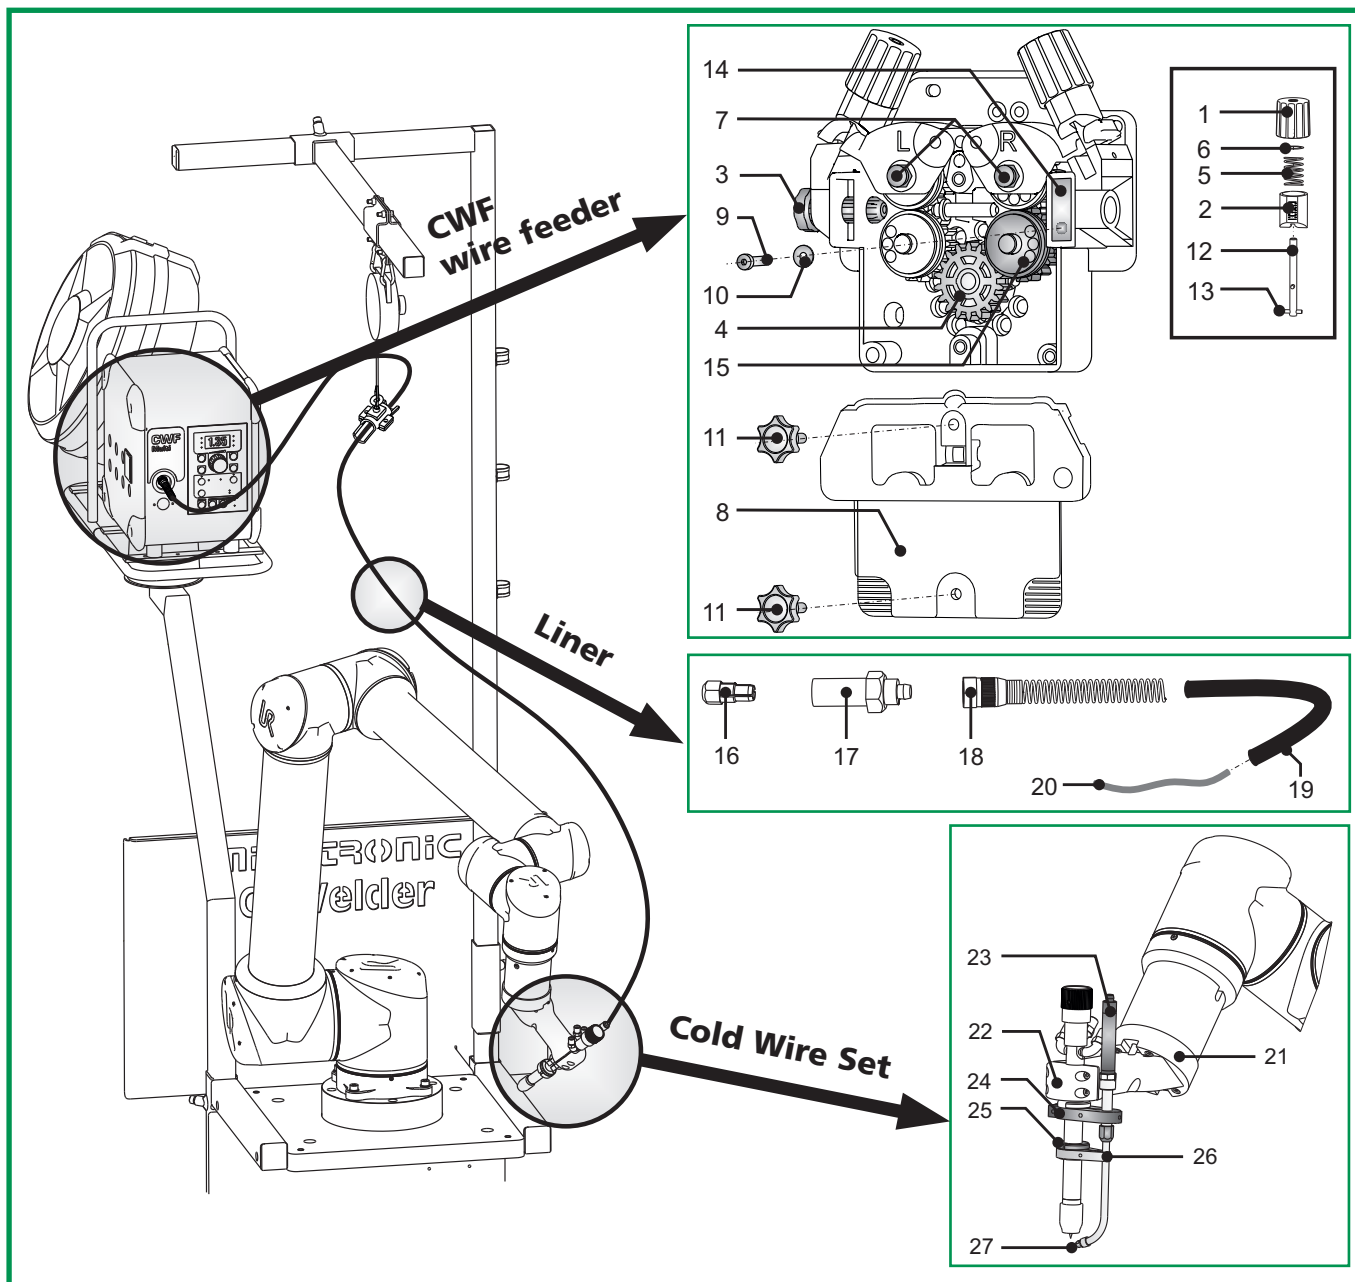

UR 5 / UR 10 - PI 350 CWF

Reservedelsliste / Spare parts list / Ersatzteilliste / Liste des pièces de rechange

CWF wire feeder

Pos.	No.	Varebetegnelse Warenbezeichnung	Description of goods Désignation des pièces
1	45050220	Top for strammer Oberteil für Spanner	Upper piece for fastener Vis serrage
2	61118263	Skalaknap for strammer Skalenknopf für Spanner	Scale button for fastener Bouton commutateur
3	45050322	Trådindløb Drahteinlauf	Wire inlet Entrée de fil
4	44450003	Tandhjul Zahnrad	Gear wheel Pignon
4a	40310410	CHJ unbraco skrue M4x10 CHJ Imbusschraube M4x10	CHJ allen screw M4x10 Vis à pans creux M4x10
5	42110118	Fjeder for strammer Feder für Spanner	Spring for tightener Ressort pour tendeur
6	24510349	Fladskive Flachscheibe	Flat disc Disque plat
7	29410004	Aksel for trisse, ø10 Achse für Rolle, ø10	Axle for wire roll, ø10 Axe pour galet ø10
8	45050382	Forplade Frontplatte	Front plate Plaque avant