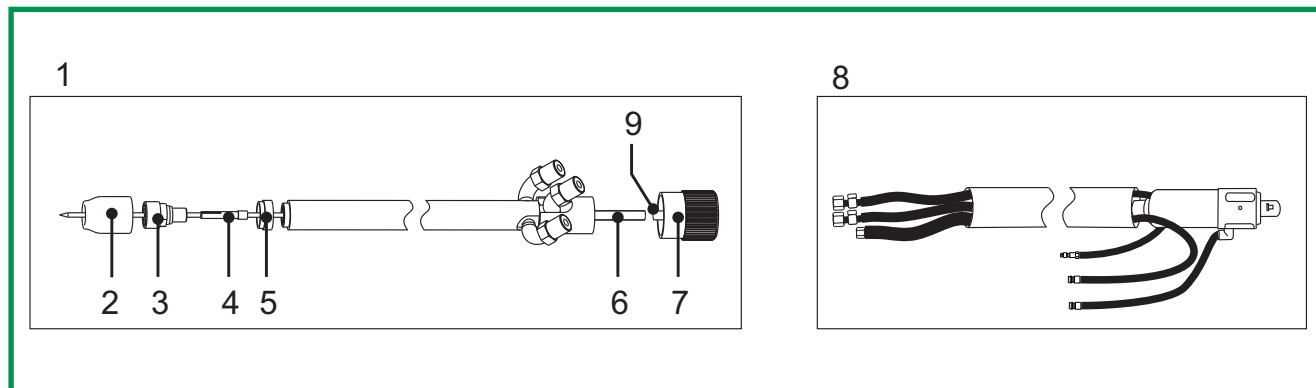

AD 250 L CoWelder

Reservedelsliste / Spare parts list / Ersatzteilliste / Liste des pièces de rechange

Pos.	No.	Varebetegnelse Warenbezeichnung	Description of goods Désignation des pièces
1	80491260	AD 250 L TIG svejsebrænder uden svejseslange (L = lang) AD 250 L TIG Schweißbrenner ohne Schweißschlauch (L = lang)	AD 250 L TIG welding torch without welding hose (L = long) AD 250 L TIG torche de soudage sans tuyau de soudage (L = long)
2	80440210	Gasdyse til gaslinse #4 Gasdüse für Gaslinse #4	Gas nozzle for gas lens #4 Buse à gaz pour lentille à gaz #4
2	80440211	Gasdyse til gaslinse #5 Gasdüse für Gaslinse #5	Gas nozzle for gas lens #5 Buse à gaz pour lentille à gaz #5
2	80440212	Gasdyse til gaslinse #6 Gasdüse für Gaslinse #6	Gas nozzle for gas lens #6 Buse à gaz pour lentille à gaz #6
2*	80440213	Gasdyse til gaslinse #7 Gasdüse für Gaslinse #7	Gas nozzle for gas lens #7 Buse à gaz pour lentille à gaz #7
2	80440214	Gasdyse til gaslinse #8 Gasdüse für Gaslinse #8	Gas nozzle for gas lens #8 Buse à gaz pour lentille à gaz #8
3	80410214	Gaslinse ø1,0mm "One piece" Gaslinse ø1,0mm "One piece"	Gas lens ø1.0mm "One piece" Lentille à gaz ø1,0mm "One piece"
3	80410215	Gaslinse ø1,6mm "One piece" Gaslinse ø1,6mm "One piece"	Gas lens ø1.6mm "One piece" Lentille à gaz ø1,6mm "One piece"
3*	80410216	Gaslinse ø2,4mm "One piece" Gaslinse ø2,4mm "One piece"	Gas lens ø2.4mm "One piece" Lentille à gaz ø2,4mm "One piece"
4	80430211	Elektrodetang ø1,0mm Elektrodezange ø1,0mm	Electrode tongs ø1.0mm Pince électrodes ø1,0mm
4	80430212	Elektrodetang ø1,6mm Elektrodezange ø1,6mm	Electrode tongs ø1.6mm Pince électrodes ø1,6mm
4*	80430213	Elektrodetang ø2,4mm Elektrodezange ø2,4mm	Electrode tongs ø2.4mm Pince électrodes ø2,4mm
4	80430214	Elektrodetang ø3,2mm Elektrodezange ø3,2mm	Electrode tongs ø3.2mm Pince électrodes ø3,2mm
5	26152002	Isolator til gaslinse Isolator für Gaslinse	Insulator for gas lens Isolateur pour lentille à gaz
6	36072256	Messingrør, 252mm Messingrohr, 252mm	Brass pipe, 252mm Tube en laiton, 252mm
7	36071519	Fingerskrue Rändelschraube	Milled screw Vis moleté
8*	80371400	Slangemodul 4,0m Schlauchmodul 4,0m	Hose module 4.0m Module de tuyau 4,0m
9*	25421001	Omløber Umlaufmutter	Lock nut Écrou de maintien
*		Sliddele monteret som standard Montiert als Standard	Fitted as standard equipment Équipements standards