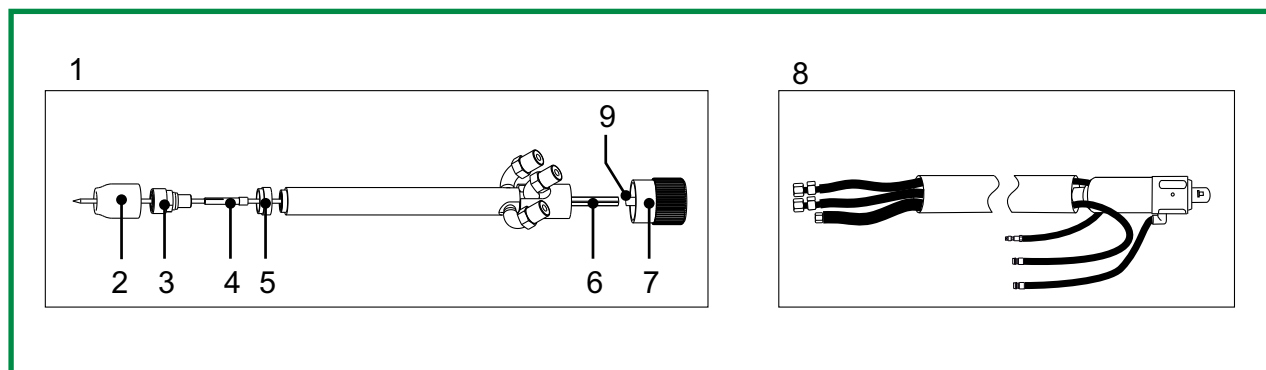

AD 250 CoWelder

Reservedelsliste / Spare parts list / Ersatzteilliste / Liste des pièces de rechange

Pos.	No.	Varebetegnelse Warenbezeichnung	Description of goods Désignation des pièces
1	80491250	AD 250 TIG svejsebrænder uden svejseslange AD 250 TIG Schweißbrenner ohne Schweißschlauch	AD 250 TIG welding torch without welding hose AD 250 TIG torche de soudage sans tuyau de soudage
2	80440210	Gasdyse til gaslinse #4 Gasdüse für Gaslinse #4	Gas nozzle for gas lens #4 Buse à gaz pour lentille à gaz #4
2	80440211	Gasdyse til gaslinse #5 Gasdüse für Gaslinse #5	Gas nozzle for gas lens #5 Buse à gaz pour lentille à gaz #5
2	80440212	Gasdyse til gaslinse #6 Gasdüse für Gaslinse #6	Gas nozzle for gas lens #6 Buse à gaz pour lentille à gaz #6
2*	80440213	Gasdyse til gaslinse #7 Gasdüse für Gaslinse #7	Gas nozzle for gas lens #7 Buse à gaz pour lentille à gaz #7
2	80440214	Gasdyse til gaslinse #8 Gasdüse für Gaslinse #8	Gas nozzle for gas lens #8 Buse à gaz pour lentille à gaz #8
3	80410210	Gaslinse ø1,0mm "One piece" Gaslinse ø1,0mm "One piece"	Gas lens ø1.0mm "One piece" Lentille à gaz ø1,0mm "One piece"
3	80410211	Gaslinse ø1,6mm "One piece" Gaslinse ø1,6mm "One piece"	Gas lens ø1.6mm "One piece" Lentille à gaz ø1,6mm "One piece"
3	80410212	Gaslinse ø2,4mm "One piece" Gaslinse ø2,4mm "One piece"	Gas lens ø2.4mm "One piece" Lentille à gaz ø2,4mm "One piece"
3*	80410213	Gaslinse ø3,2mm "One piece" Gaslinse ø3,2mm "One piece"	Gas lens ø3.2mm "One piece" Lentille à gaz ø3,2mm "One piece"
4	80430211	Elektrodetang ø1,0mm Elektrodezange ø1,0mm	Electrode tongs ø1.0mm Pince électrodes ø1,0mm
4	80430212	Elektrodetang ø1,6mm Elektrodezange ø1,6mm	Electrode tongs ø1.6mm Pince électrodes ø1,6mm
4*	80430213	Elektrodetang ø2,4mm Elektrodezange ø2,4mm	Electrode tongs ø2.4mm Pince électrodes ø2,4mm
4	80430214	Elektrodetang ø3,2mm Elektrodezange ø3,2mm	Electrode tongs ø3.2mm Pince électrodes ø3,2mm
5	26152002	Isolator til gaslinse Isolator für Gaslinse	Insulator for gas lens Isolateur pour lentille à gaz
6	26321002	Messingrør (længde = 152mm) Messingrohr (Länge = 152mm)	Brass pipe (length = 152mm) Tube en laiton (longueur = 152mm)
7	36071519	Fingerskrue Rändelschraube	Milled screw Vis moleté
8*	80371400	Slangemodul 4,0m Schlauchmodul 4,0m	Hose module 4.0m Module de tuyau 4,0m
9*	25421001	Omløber Umlaufmutter	Lock nut Écrou de maintien
*		Slidde monteret som standard Montiert als Standard	Fitted as standard equipment Équipements standards