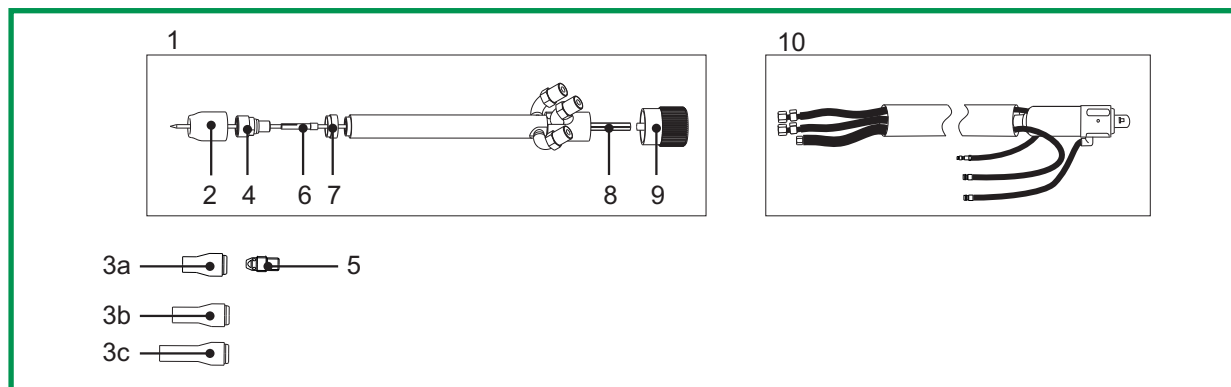

AD 250

Reservedelsliste / Spare parts list / Ersatzteilliste / Liste des pièces de rechange

Pos.	No.	Varebetegnelse Warenbezeichnung	Description of goods Désignation des pièces
1	80491250	AD 250 TIG svejsebrænder uden svejse­slange AD 250 TIG Schweißbrenner ohne Schweißschlauch	AD 250 TIG welding torch without welding hose AD 250 TIG torche de soudage sans tuyau de soudage
2	80440210	Gasdyse til gaslinse #4 Gasdüse für Gaslinse #4	Gas nozzle for gas lens #4 Buse à gaz pour lentille à gaz #4
2	80440211	Gasdyse til gaslinse #5 Gasdüse für Gaslinse #5	Gas nozzle for gas lens #5 Buse à gaz pour lentille à gaz #5
2	80440212	Gasdyse til gaslinse #6 Gasdüse für Gaslinse #6	Gas nozzle for gas lens #6 Buse à gaz pour lentille à gaz #6
2*	80440213	Gasdyse til gaslinse #7 Gasdüse für Gaslinse #7	Gas nozzle for gas lens #7 Buse à gaz pour lentille à gaz #7
3a	80440201	Gasdyse #4 Gasdüse #4	Gas nozzle #4 Buse à gaz#4
3a	80440202	Gasdyse #5 Gasdüse #5	Gas nozzle #5 Buse à gaz#5
3a	80440203	Gasdyse #6 Gasdüse #6	Gas nozzle #6 Buse à gaz#6
3a	80440204	Gasdyse #7 Gasdüse #7	Gas nozzle #7 Buse à gaz#7
3a	80440205	Gasdyse #8 Gasdüse #8	Gas nozzle #8 Buse à gaz#8
3b	80440220	Gasdyse #3L 48mm Gasdüse #3L 48mm	Gas nozzle #3L 48mm Buse à gaz #3L 48mm
3b	80440221	Gasdyse #4L 48mm Gasdüse #4L 48mm	Gas nozzle #4L 48mm Buse à gaz #4L 48mm
3b	80440222	Gasdyse #5L 48mm Gasdüse #5L 48mm	Gas nozzle #5L 48mm Buse à gaz #5L 48mm
3b	80440223	Gasdyse #6L 48mm Gasdüse #6L 48mm	Gas nozzle #6L 48mm Buse à gaz #6L 48mm
3c	80440230	Gasdyse #3XL 64mm Gasdüse #3XL 64mm	Gas nozzle #3XL 64mm Buse à gaz #3XL 64mm
3c	80440231	Gasdyse #4XL 64mm Gasdüse #4XL 64mm	Gas nozzle #4XL 64mm Buse à gaz #4XL 64mm
3c	80440232	Gasdyse #5XL 64mm Gasdüse #5XL 64mm	Gas nozzle #5XL 64mm Buse à gaz #5XL 64mm
3c	80440233	Gasdyse #6XL 64mm Gasdüse #6XL 64mm	Gas nozzle #6XL 64mm Buse à gaz #6XL 64mm
4	80410214	Gaslinse ø1,0mm "One piece" Gaslinse ø1,0mm "One piece"	Gas lens ø1.0mm "One piece" Lentille à gaz ø1,0mm "One piece"
4	80410215	Gaslinse ø1,6mm "One piece" Gaslinse ø1,6mm "One piece"	Gas lens ø1.6mm "One piece" Lentille à gaz ø1,6mm "One piece"
4*	80410216	Gaslinse ø2,4mm "One piece" Gaslinse ø2,4mm "One piece"	Gas lens ø2.4mm "One piece" Lentille à gaz ø2,4mm "One piece"
5	80410201	Elektrodeholder ø1,0 Elektrodenhalter ø1,0	Electrode holder ø1.0 Porte-électrodes ø1,0
5	80410202	Elektrodeholder ø1,6 Elektrodenhalter ø1,6	Electrode holder ø1.6 Porte-électrodes ø1,6
5	80410203	Elektrodeholder ø2,4 Elektrodenhalter ø2,4	Electrode holder ø2.4 Porte-électrodes ø2,4
6	80430211	Elektrodetang ø1,0mm Elektrodezange ø1,0mm	Electrode tongs ø1.0mm Pince électrodes ø1,0mm
6	80430212	Elektrodetang ø1,6mm Elektrodezange ø1,6mm	Electrode tongs ø1.6mm Pince électrodes ø1,6mm
6*	80430213	Elektrodetang ø2,4mm Elektrodezange ø2,4mm	Electrode tongs ø2.4mm Pince électrodes ø2,4mm
7	26152002	Isolator til gaslinse Isolator für Gaslinse	Insulator for gas lens Isolateur pour lentille à gaz