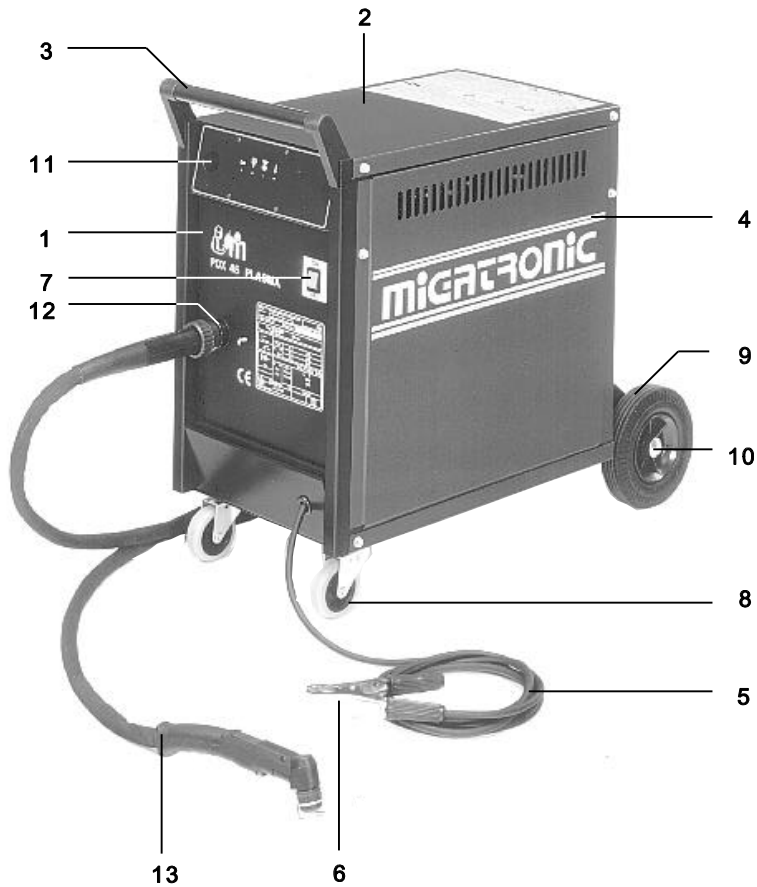

# PDX 45

Pos.	No.	Varebetegnelse Warenbezeichnung	Description of goods Désignation des pièces
1	61114750	Frontpanel Frontplatte	Front panel Pièce avant
2	24411851	Låg, grøn Deckel, grün	Lid, green Couvercle, vert
3	70611802	Håndtag komplet Handgriff komplett	Handle complete Poignée complète
4	61110963	Sideskærm, grøn Seitenschirm, grün	Side panel, green Plaque latérale, verte
5	80501604	3,5 m, Stelkabel 16mm <sup>2</sup> 3,5 m, Massekabel 16mm <sup>2</sup>	3.5 m earth cable 16mm <sup>2</sup> 3.5 m câble de masse 16mm <sup>2</sup>
6	80560008	Stelklemme Masseklemme	Earth clamp Prise de masse
7	17110010	Vippeafbryder 0-1 Kippschalter 0-1	Switch 0-1 Interrupteur 0-1
8	44220081	Drejehjul Rad, drehbar	Swivelling wheel Roue pivotante
9	44210176	Endenavshjul Nabenrad	Wheel for end hub Roue d'extrémité de moyeu
10	44610003	Navkapsel Nabendeckel	Hub cap Couvre-moyeu
11	45050131	Blindprop Blindstøpfel	Hole plug Cache-prise
12	80300600	Centraltilslutning Zentralanschluß	Central adaptor Branchement raccordement central
	80690046	Plasmaslange med ZA Plasmaschlauchpaket mit ZA	Hose with central adaptor Tuyau avec branchement raccordement central