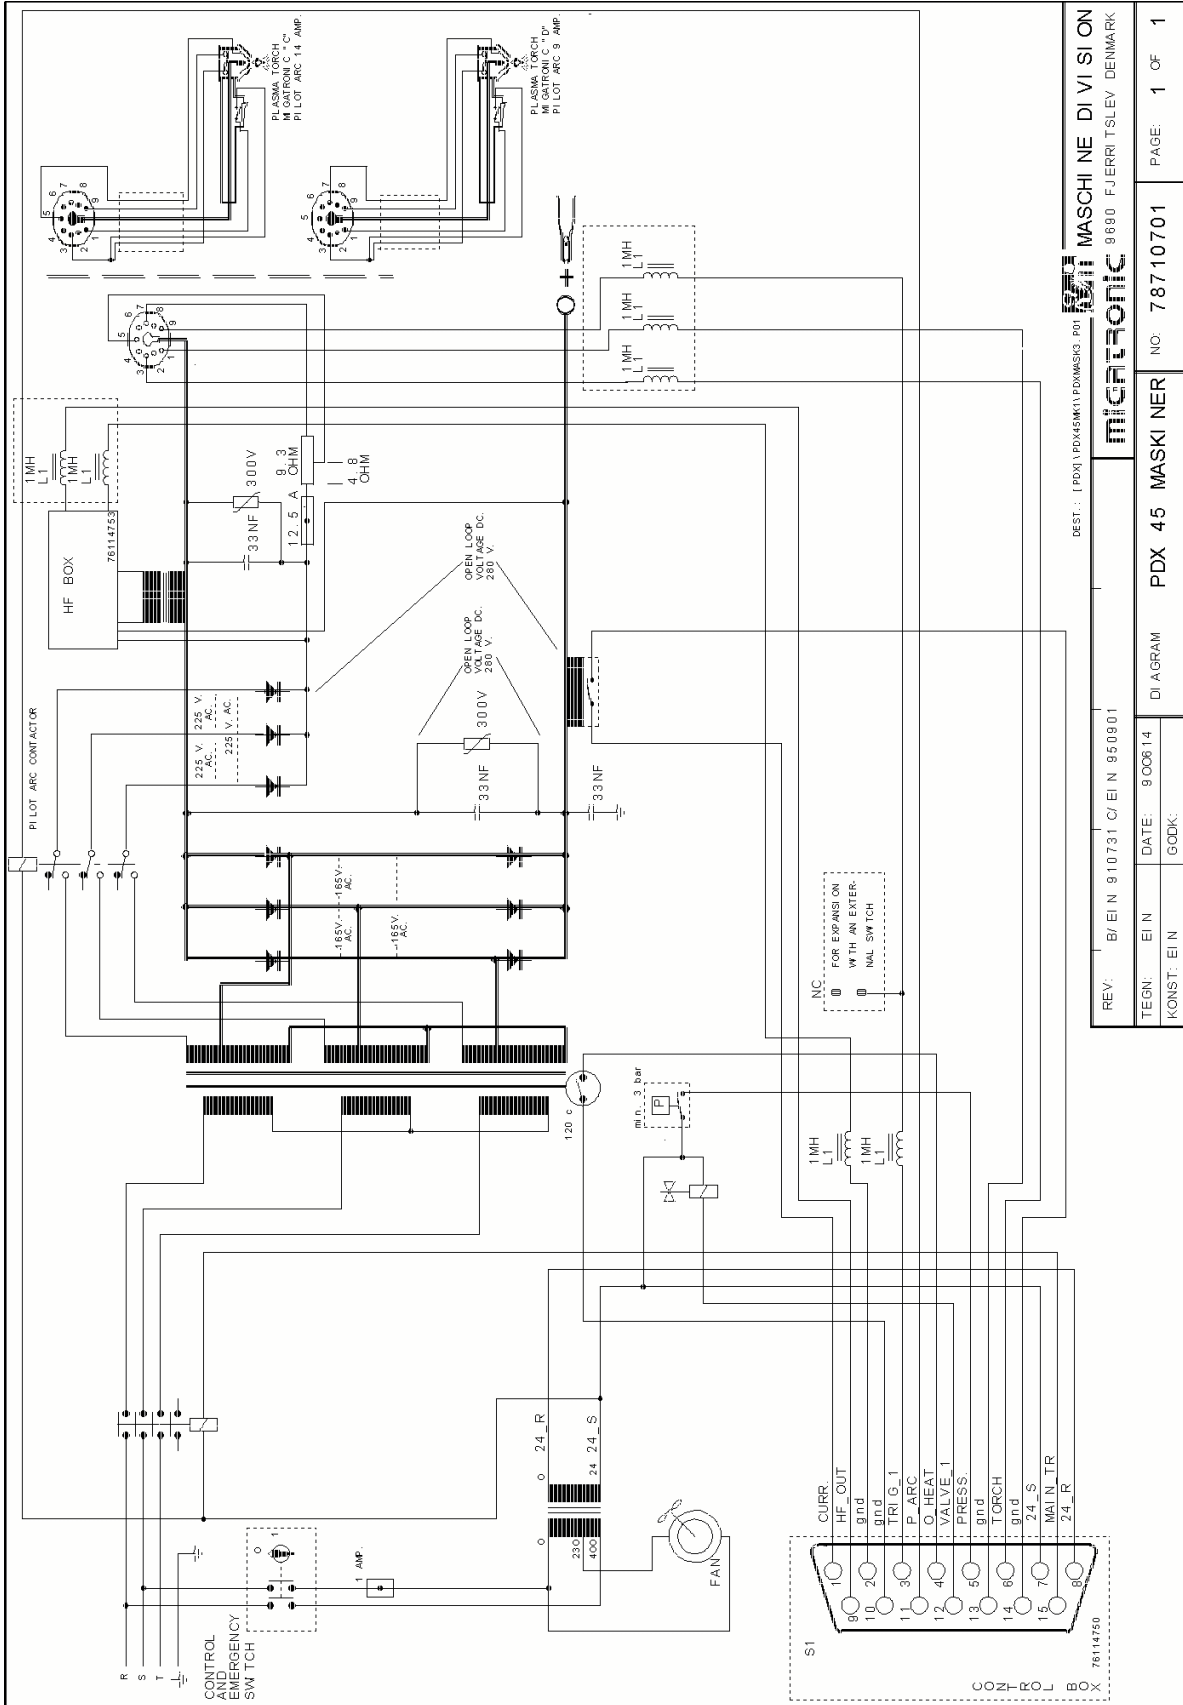

KREDSLØBSDIAGRAM CIRCUIT DIAGRAM KOPPELDIAGRAMM DIAGRAMME DE CIRCUIT

REV: B/ E I N 910731 C/ E I N 950901	MICROTRONIC	M.A.S.C.H.I.N.E D I V I S I O N 9690 FJERRITSLÆV DENMARK
TEGN: E I N	DI AGRAM	PDX 45 MASKNER
KONST: E I N	DATE: 9.06.14	NO: 78710701
	GODK:	PAGE: 1 OF 1