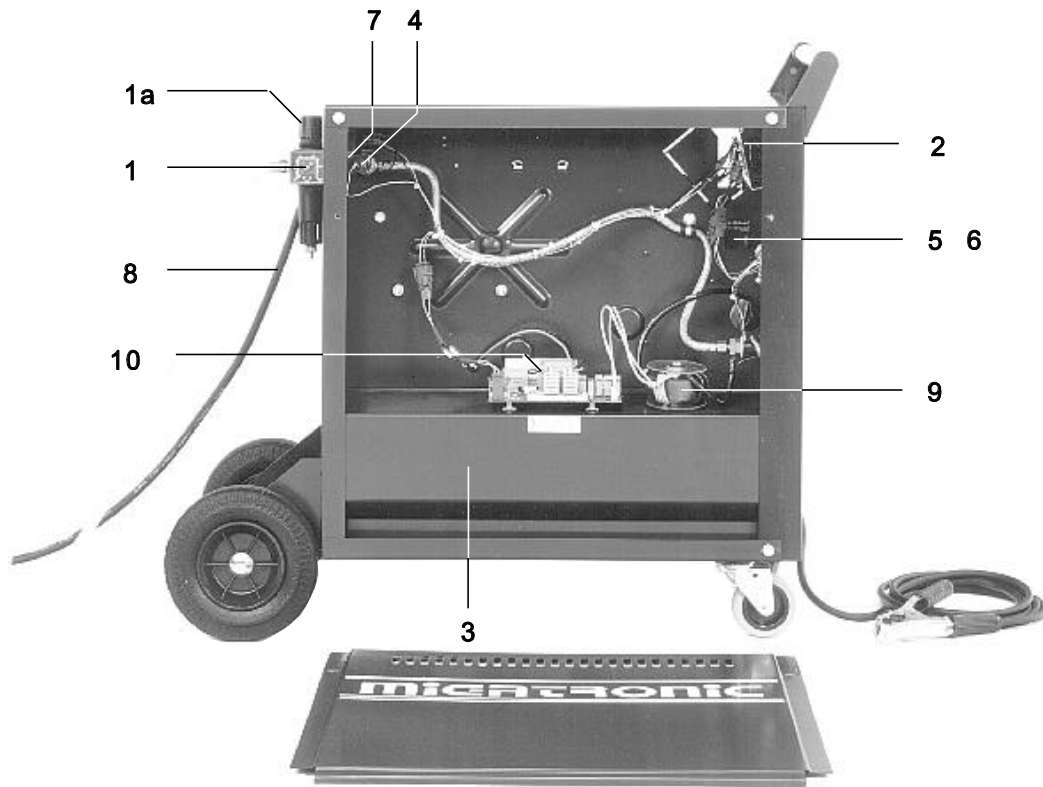

PDX 45

Pos.	No.	Varebetegnelse Warenbezeichnung	Description of goods Désignation des pièces
1	81960202	Manometer 0-10 bar	Manometer 0-10 bar
1a	81960201	Manometer 0-10 bar Vandudskiller Wasserabschneider	Manomètre 0-10 bar Water trap Barboteur
2	76114750	Elektronikbox Steuerbox	Control box Boîtier électronique
3	70114751	Kabinet, grøn Kabinett, grün	Case, green Carrosserie, verte
4	17240002	Pressostat Druckregler	Pressure switch Pressostat
5	17160007	Sikringsholder Hålder für Sicherung	Holder for fuse Porte fusible
6	17172004	Sikring 400 mA, træg Sicherung 400 mA, träge	Fuse 400 mA, slow Fusible 400 mA, lent
7	17230006	Magnetventil Magnetventil	Solenoid valve Solénoïde
8	74234020	Netledning, plast 8,5m Netzkabel, Plastik 8,5m	Mains supply cable, plastic 8,5m Câble d'alimentation, plastique 8,5m
9	16414754	HF-transformator komplet HF-Trafo komplett	HF transformer complete Transformateur HF, complet
10	71614753	HF-print HF-Platine	HF-circuit Plaque HF
	74470554	Ledningssæt, stærkstrøm Leitungsbündel, Starkstrom	Wire harness, power current Filerie, courant fort
	74470553	Ledningssæt, svagstrøm Leitungsbündel, Schwachstrom	Wire harness, low current Filerie, courant faible
	74470491	Ledningssæt, stærkstrøm indgang, Leitungsbündel, starkstrøm, Eingang	Wire harness, power current, in-put Filerie, courant fort, entrée
	74470497	Ledningssæt, stærkstrøm, styretrafo Leitungsbündel, starkstrøm, Steuerstromtrafo	Wire harness, power current, control transformer Filerie, courant fort, transformateur de courant de commande