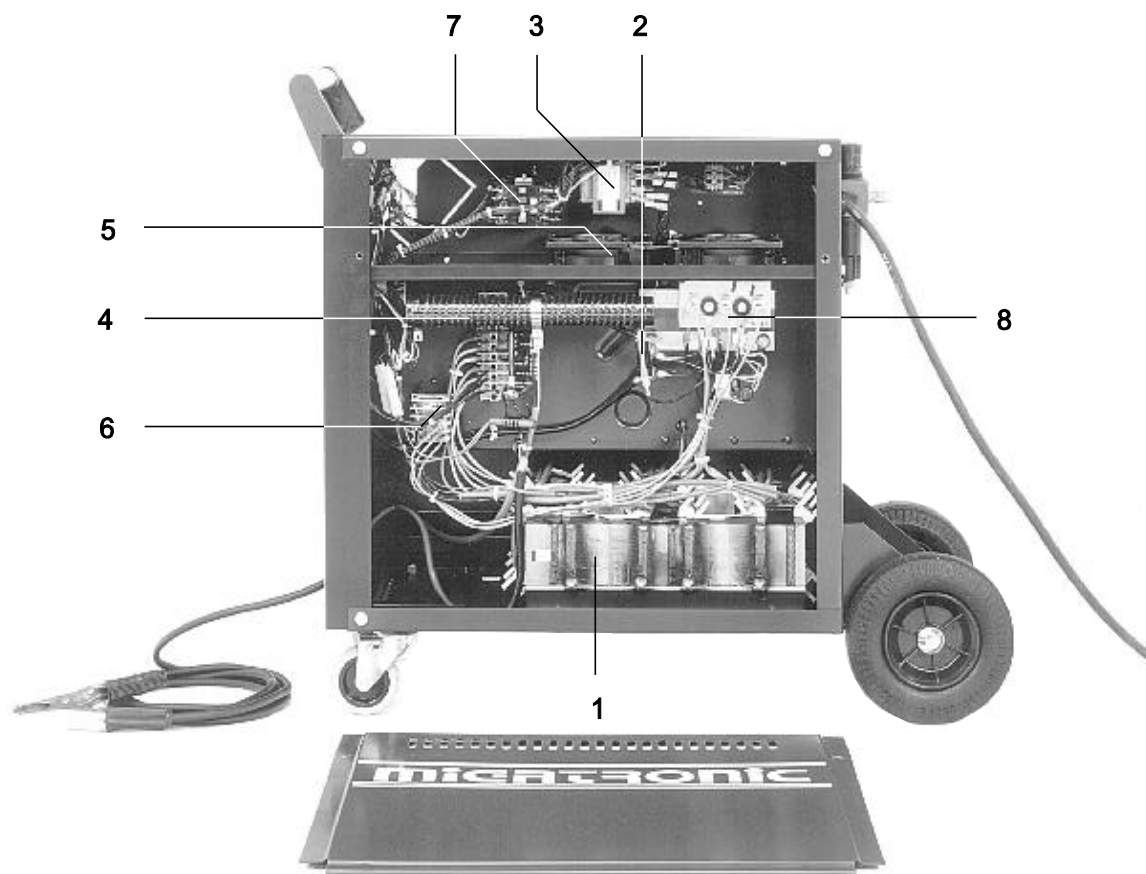

PDX 45

Pos.	No.	Varebetegnelse Warenbezeichnung	Description of goods Désignation des pièces
1	16124750	Transformator, 230/400 V Trafo, 230/400 V	Transformer 230/400 V Transformateur 230/400 V
2	17170125	Sikring 12,5 A flink Sicherung 12,5 A schnell	Fuse 12.5 A quick Fusible 12,5 A prompt
3	16160081	Styrestromstrafo 230-400V Steuerstromtrafo 230-400V	Control transformer 230-400V Transformateur de courant de commande 230-400V
4	14491105	Modstand 4,8 ohm, 450 W Widerstand 4,8 ohm, 450 W	Resistor 4.8 ohm, 450 W Résistance 4,8 ohm, 450 W
5	73940043	Ventilatorakit Ventilatorbausatz	Fan kit Ventilateur (kit)
6	17140015	Kontaktor 12A 3+1 (pilotstrøm) Kontaktor 12A 3+1 (pilotstrom)	Contacteur 12A 3+1 (pilot current) Contacteur 12A 3+1 (courant pilote)
7	17140018	Kontaktor 25A 3+1 (stærkstrøm) Kontaktor 25A 3+1 (Starkstrom)	Contacteur 25A 3+1 (power current) Contacteur 25A 3+1 (courant fort)
8	12270174	Ensretter Gleichrichter	Rectifier Redresseur de courant
	81100088	Kitsæt, renovering HF Kitsatz, Polieren HF	Kit set, refurbishment HF Jeu kit, fourbissage HF