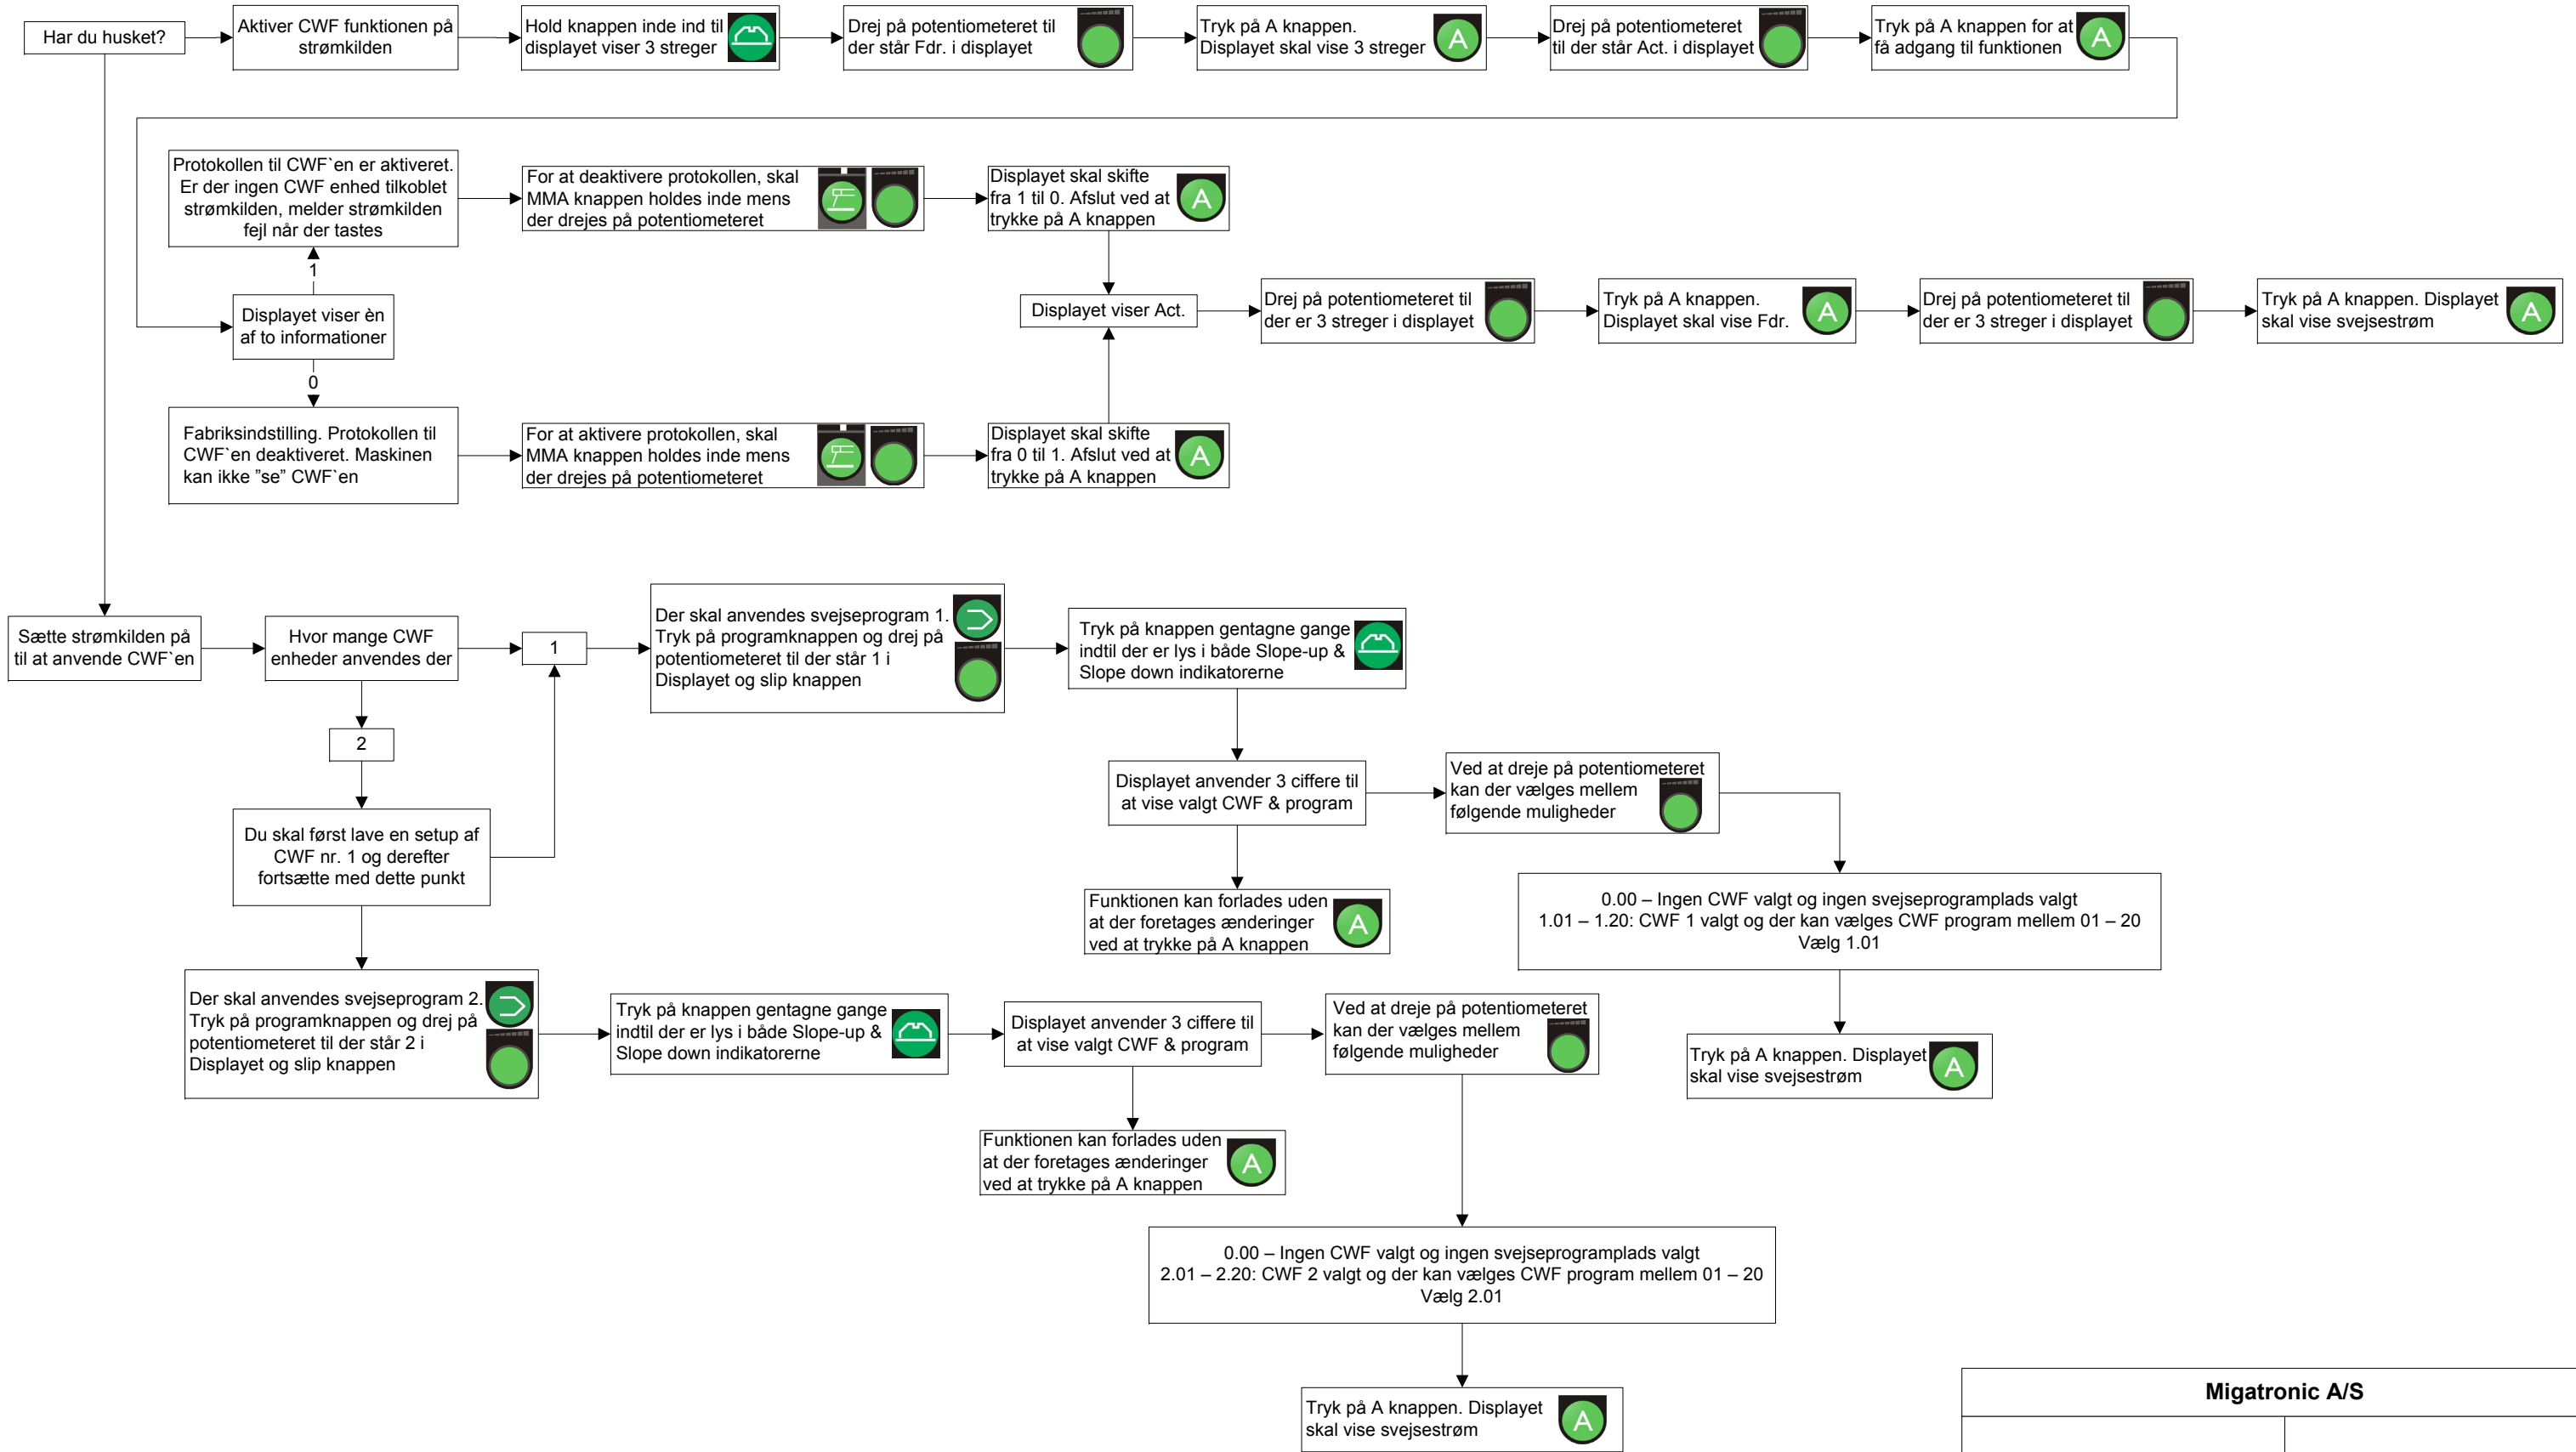

Opsætning foretages på strømkilden

<b>Migatronic A/S</b>	
Arthur Nielsen	
Side 2/2	
<b>CWF menu PI Opsætning</b>	
Rev: 7	19-01-2015