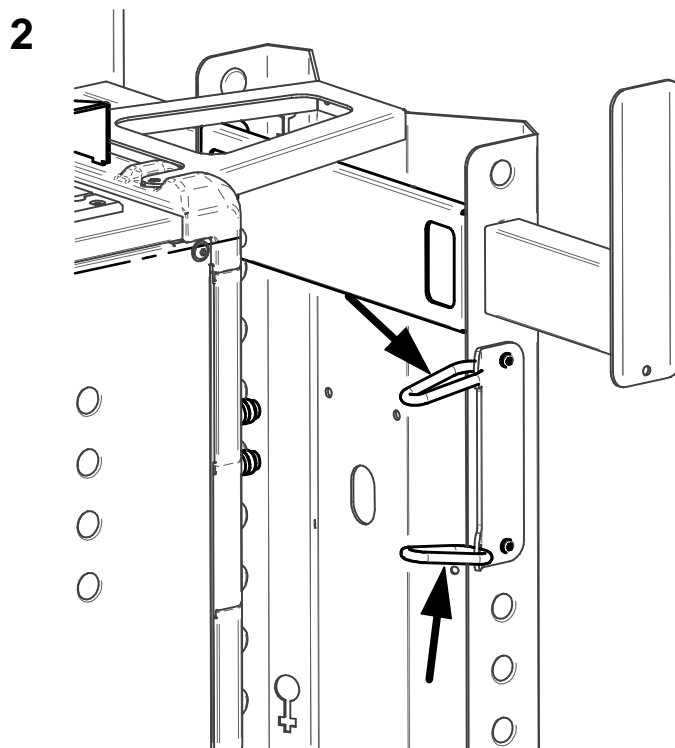

## 78858036

MWF Håndtag  
MWF Handle  
MWF Handgriff

1a

40030612/  
40988016

1b

2a

40030612/  
40988016

2b

Flaskeholder  
Cylinder carrier  
Flaschenhalter

**Mellemkabel**  
**Intermediary cable**  
**Zwischenschlauchpaket**

1 x 70210691

1 x 43810005

1 x 43710017

1 x 43710044