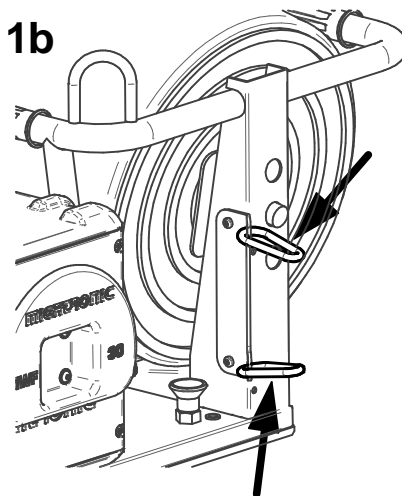

## 78858036

MWF Håndtag  
MWF Handle  
MWF Handgriff

1a

40030612/  
40988016

1b

2a

40030612/  
40988016

2b

Flaskeholder  
Cylinder carrier  
Flaschenhalter

**Mellemkabel**  
**Intermediary cable**  
**Zwischenschlauchpaket**

1 x 70210691

1 x 43810005

1 x 43710017

1 x 43710044