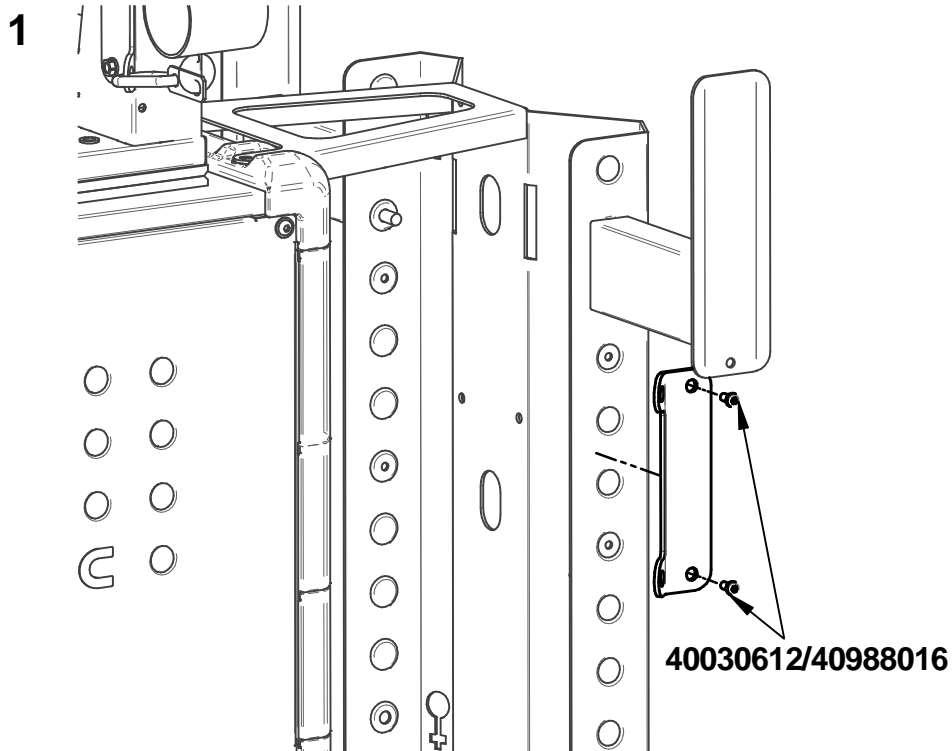

## 78858036

MWF Håndtag  
MWF Handle  
MWF Handgriff

1a

40030612/  
40988016

1b

2a

40030612/  
40988016

2b

Flaskeholder  
Cylinder carrier  
Flaschenhalter

**Mellemkabel**  
**Intermediary cable**  
**Zwischenschlauchpaket**

1 x 70210691

1 x 43810005

1 x 43710017

1 x 43710044