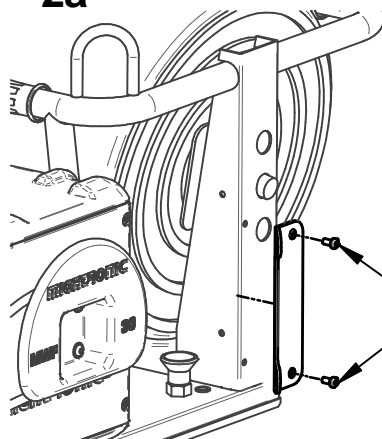

## 78858036

MWF Håndtag  
MWF Handle  
MWF Handgriff

1a

40030612/  
40988016

1b

2a

40030612/  
40988016

2b

Flaskeholder  
Cylinder carrier  
Flaschenhalter

**Mellemkabel**  
**Intermediary cable**  
**Zwischenschlauchpaket**

1 x 70210691

1 x 43810005

1 x 43710017

1 x 43710044