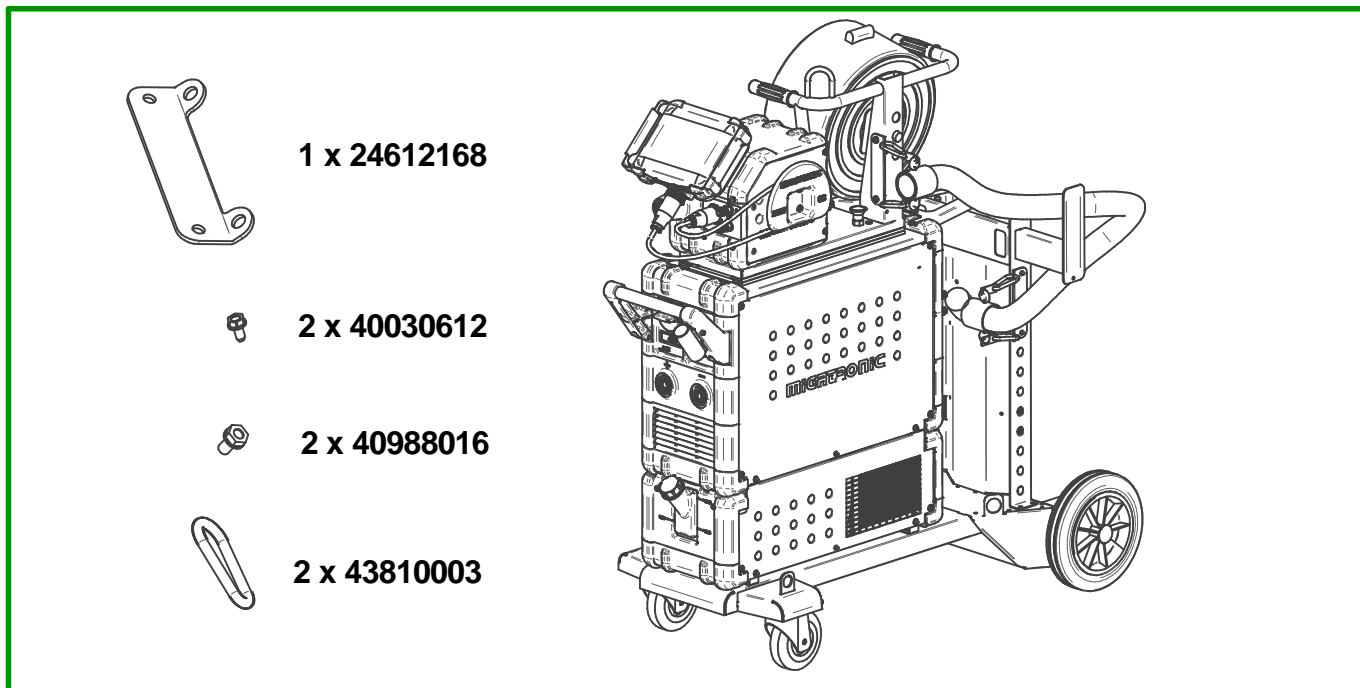

## 78858036

MWF Håndtag  
MWF Handle  
MWF Handgriff

1a

40030612/  
40988016

1b

2a

40030612/  
40988016

2b

Flaskeholder  
Cylinder carrier  
Flaschenhalter

**Mellemkabel**  
**Intermediary cable**  
**Zwischenschlauchpaket**

1 x 70210691

1 x 43810005

1 x 43710017

1 x 43710044