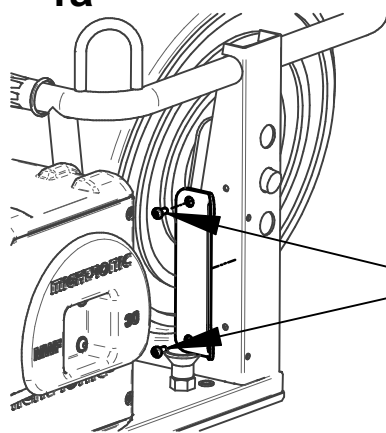

## 78858036

MWF Håndtag  
MWF Handle  
MWF Handgriff

1a

40030612/  
40988016

1b

2a

40030612/  
40988016

2b

Flaskeholder  
Cylinder carrier  
Flaschenhalter

**Mellemkabel**  
**Intermediary cable**  
**Zwischenschlauchpaket**

1 x 70210691

1 x 43810005

1 x 43710017

1 x 43710044