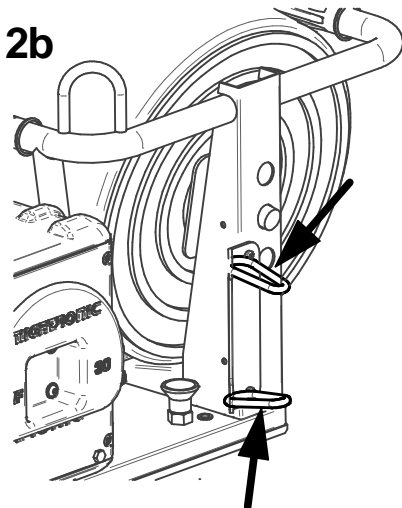

## 78858036

MWF Håndtag  
MWF Handle  
MWF Handgriff

1a

40030612/  
40988016

1b

2a

40030612/  
40988016

2b

Flaskeholder  
Cylinder carrier  
Flaschenhalter

**Mellemkabel**  
**Intermediary cable**  
**Zwischenschlauchpaket**

1 x 70210691

1 x 43810005

1 x 43710017

1 x 43710044