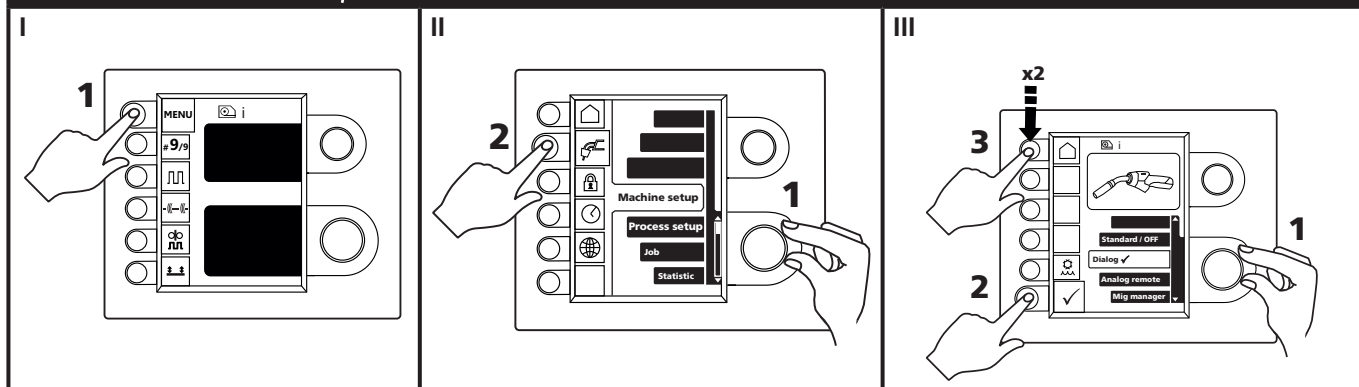

SIGMA GALAXY / FLEX²