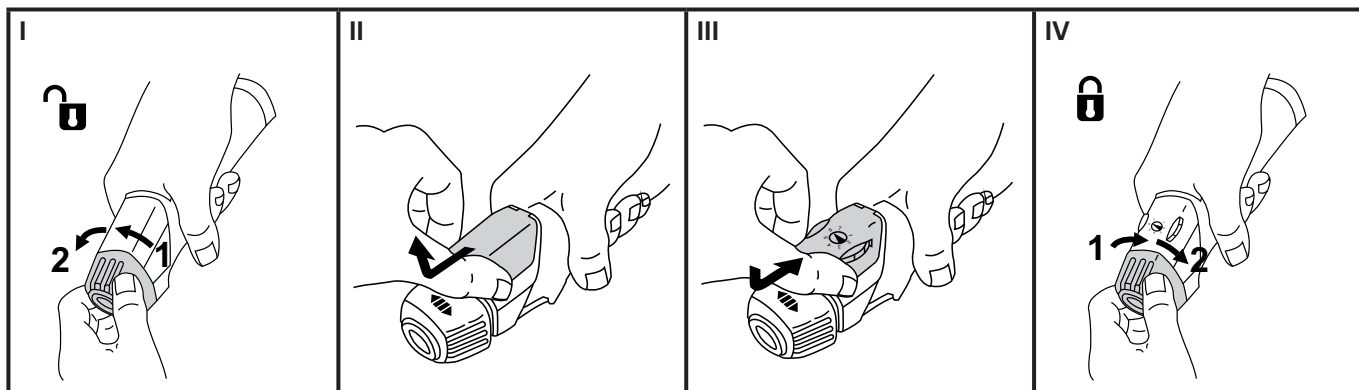

MIG-A TWIST® potmeter module (80100402)

SIGMA GALAXY / FLEX² / SIGMA² / OMEGA²