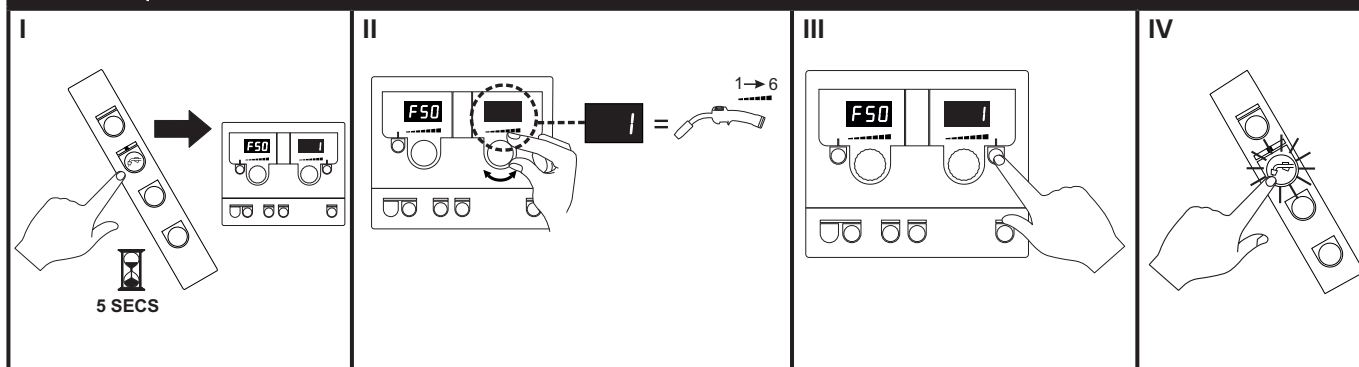

MIG-A TWIST® potmeter module (80100402)

SIGMA GALAXY / FLEX² / SIGMA² / OMEGA²

SIGMA GALAXY / FLEX²

SIGMA²

OMEGA²

Please read your quickguide. For more information: www.migatronic.com