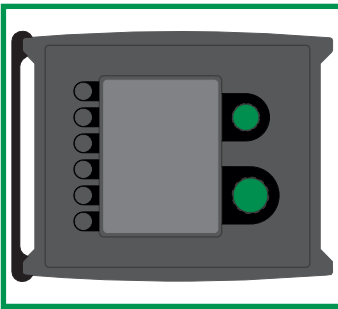

REMOTE²

Se quickguide.
For more information:
www.migatronic.com

Please read your quickguide.
For more information:
www.migatronic.com

Bitte Ihre Kurzanleitung lesen.
Für weitere Auskünfte, besuchen Sie:
www.migatronic.com