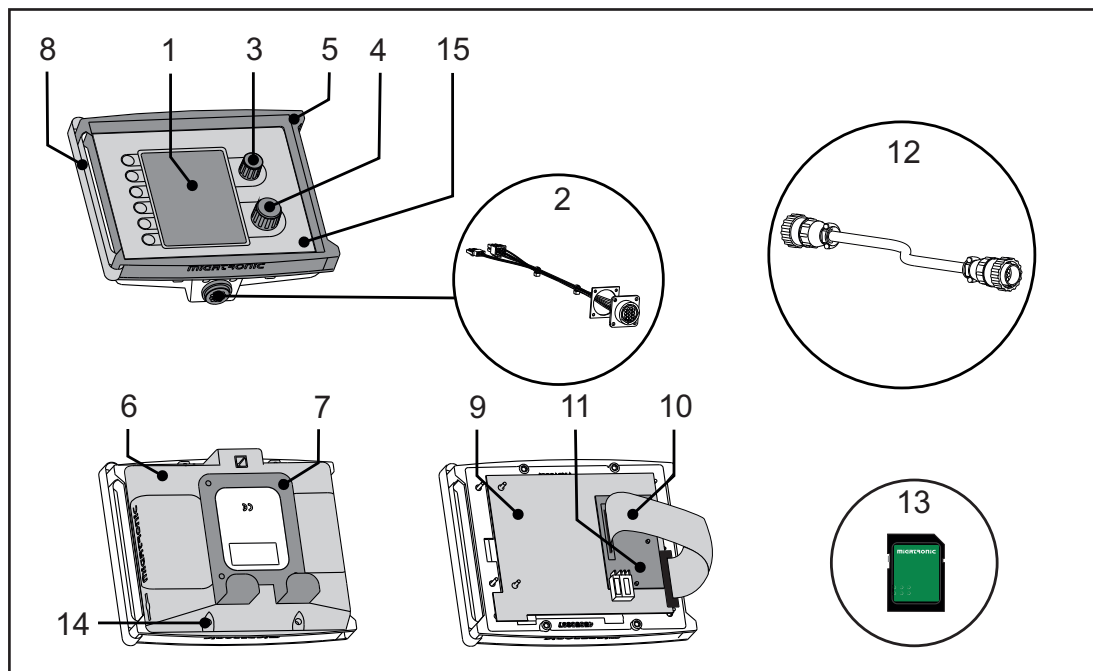

REMOTE²

Reservedelsliste / Spare parts list / Ersatzteilliste / Liste des pièces de rechange

Pos.	No.	Varebetegnelse Warenbezeichnung	Description of goods Désignation des pièces
1.1	24550118	Display	Display
1.2	12243013	Display	Display
		Grafisk display	Graphical display
		Grafisch Display	Affichage graphique
2	74471421	Knop ø22	Button ø22
		Knopf ø22	Bouton ø22
3.1	18509026	Dæksel for knap ø22	Cover for button ø22
		Deckel für den Knopf ø22	Couvercle de bouton ø22
3.2	18521212	Knop ø28	Button ø28
		Knopf ø28	Bouton ø28
4.1	18503605	Dæksel for knap ø28	Cover for button ø28
		Deckel für den Knopf ø28	Couvercle de bouton ø28
4.2	18521210	Plastikfront	Plastic front
5	45050397	Plastikfront	Façade plastique
6	45050398	Plastikbag	Plastic back
7	24611973	Plastikrückwand	Façade postérieure plastique
		Beslag for fjernbetjening	Fittings for remote control
		Beschlag für Fernregler	Garniture
8	70220011	Rem	Strap
		Riemen	
9	71613638	Print	PCB
		Platine	Circuit imprimé
10	17200183	Fladkabel 34pol, 300mm	Flat cable 34-pole, 300mm
		Flachkabel 34 polig, 300mm	Câble méplat, 34-pôles, 300mm
11	71613637	Print, remote PSU	PCB, remote PSU
		Platine, remote PSU	Circuit imprimé, remote PSU
12	74340015	Motorstyrings-/fjernreguleringskabel	Motor control cable/remote control cable
		Motorstyrings-/Fernreglerkabel	Câble contrôle de moteur/ câble commande à distance
13	12646000	SD kort	SD card
		SD Karte	Carte SD
14	40840514	Skruer M5x14	Screw M5x14
		Schraube M5x14	Vis M5x14
15a	45050435	Front	Front
		Front	Plaque avant
15b	61113584	Foliefront	Foil front
		Folienfront	Face avant de feuille