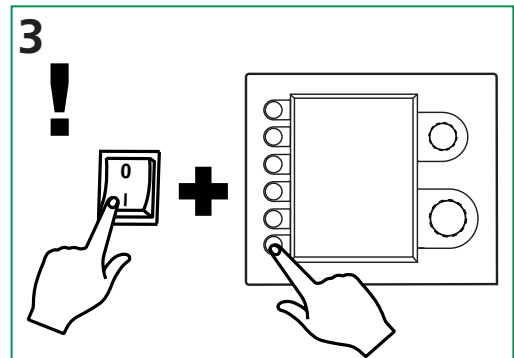

4

Please select software to load:

Remote NEXT RC

Remote GALAXY MIG

5

Galaxy bootloader SW version: 2.2
Info: 65.8

Loading this file:
Remote NEXT RC
10001362.CRV

Checking file.