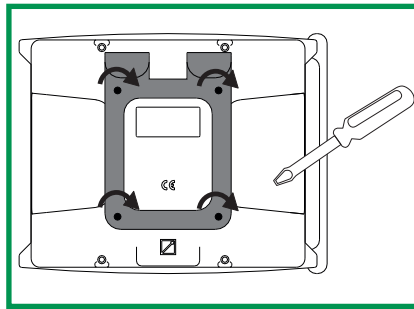

REMOTE²

Se quickguide.
For more information:
www.migatronic.com

Please read your quickguide.
For more information:
www.migatronic.com

Bitte Ihre Kurzanleitung lesen.
Für weitere Auskünfte, besuchen Sie:
www.migatronic.com