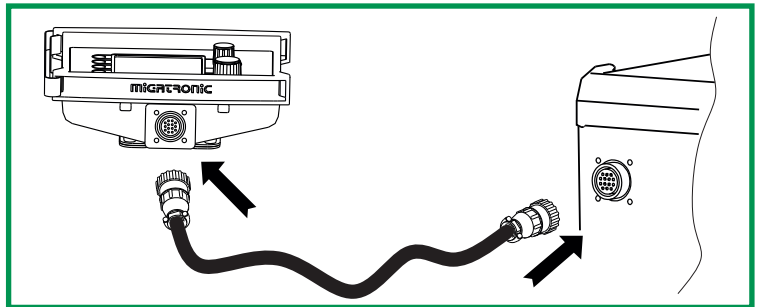

## Tilslutning / Connection / Anschluss

**E02-17** Remote<sup>2</sup> indeholder forkert software og skal konfigureres igen til brug med *Sigma Next RC*. Upload software og konfigurér.  
The Remote<sup>2</sup> contains wrong software and must be reconfigured for use with *Sigma Next RC*. Please upload software and configure.  
Remote<sup>2</sup> enthält fehlerhafte Software und muss neu konfiguriert werden für den Einsatz mit *Sigma Next RC*. Software hochladen und konfigurieren.