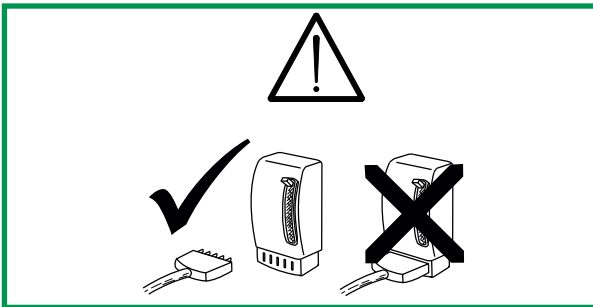

## Tilslutning / Connection / Anschluss

**E02-17** Remote<sup>2</sup> indeholder forkert software og skal konfigureres igen til brug med *Sigma Next RC*. Upload software og konfigurér.  
The Remote<sup>2</sup> contains wrong software and must be reconfigured for use with *Sigma Next RC*. Please upload software and configure.  
Remote<sup>2</sup> enthält fehlerhafte Software und muss neu konfiguriert werden für den Einsatz mit *Sigma Next RC*. Software hochladen und konfigurieren.