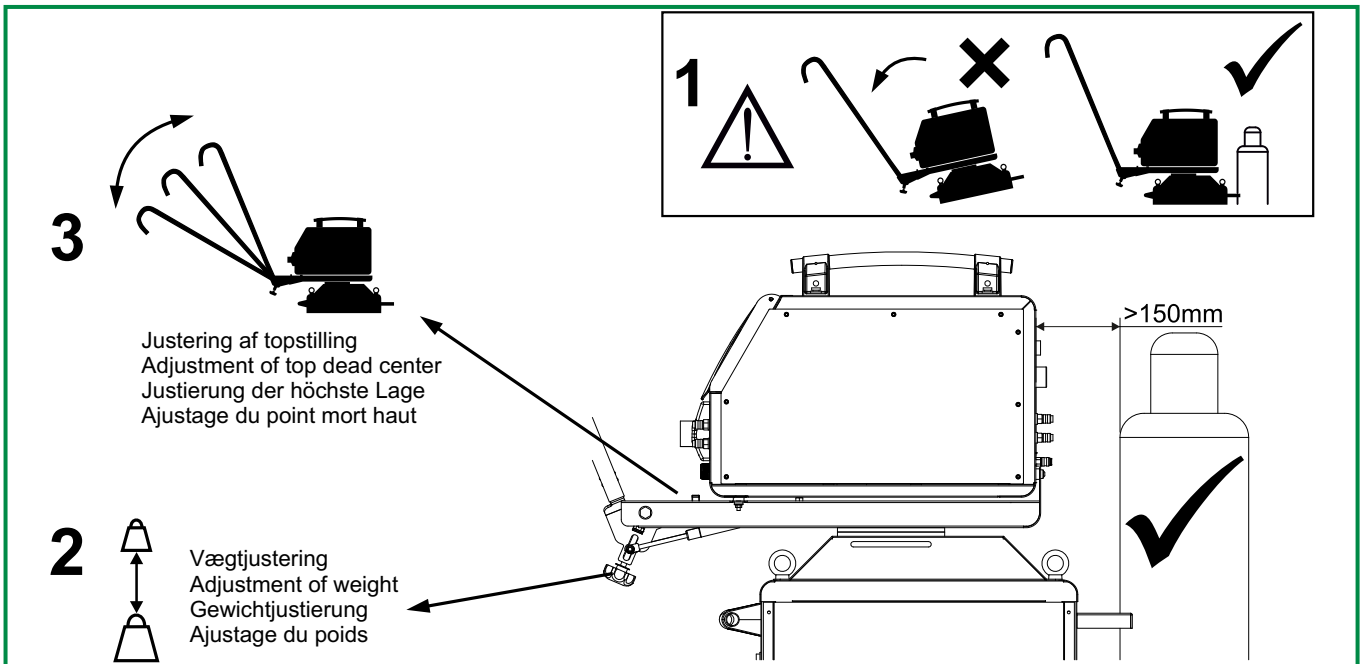

Monteringsvejledning til aflastningsarm 78856014
Mounting instructions for relief arm 78856014
Montierungsanleitung für Entlastungsarm 78856014
Instruction de montage pour potence support torche 78856014