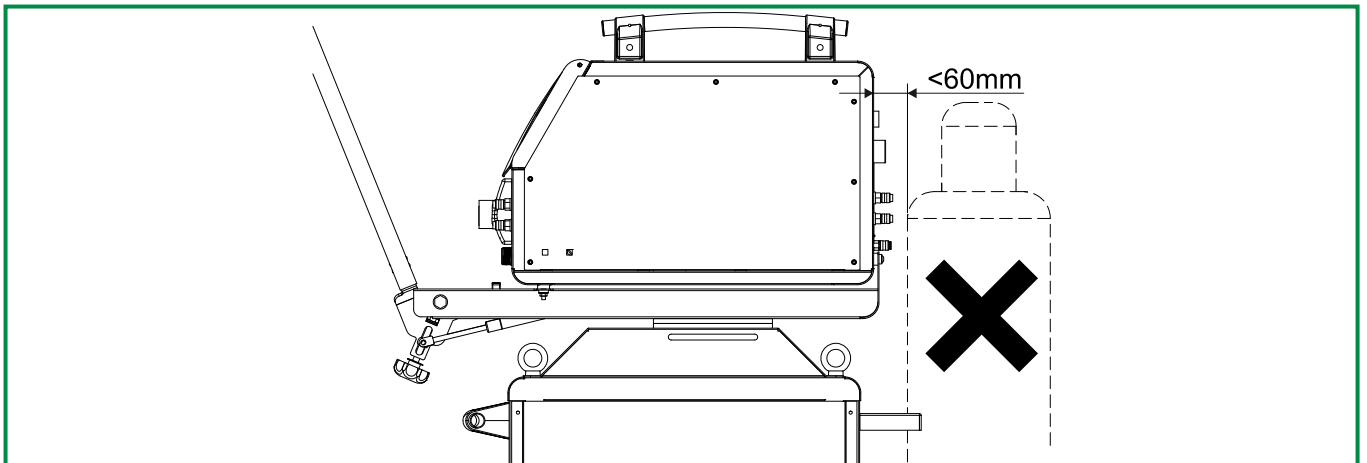

Monteringsvejledning til aflastningsarm 78856014
Mounting instructions for relief arm 78856014
Montierungsanleitung für Entlastungsarm 78856014
Instruction de montage pour potence support torche 78856014