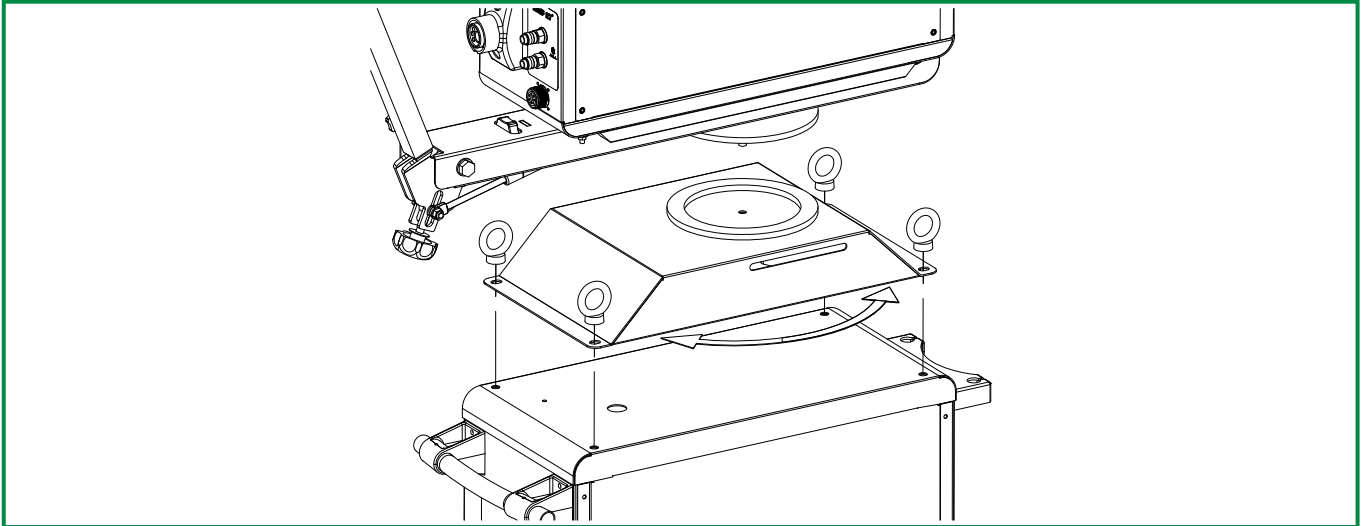

Monteringsvejledning til aflastningsarm 78856014
Mounting instructions for relief arm 78856014
Montierungsanleitung für Entlastungsarm 78856014
Instruction de montage pour potence support torche 78856014