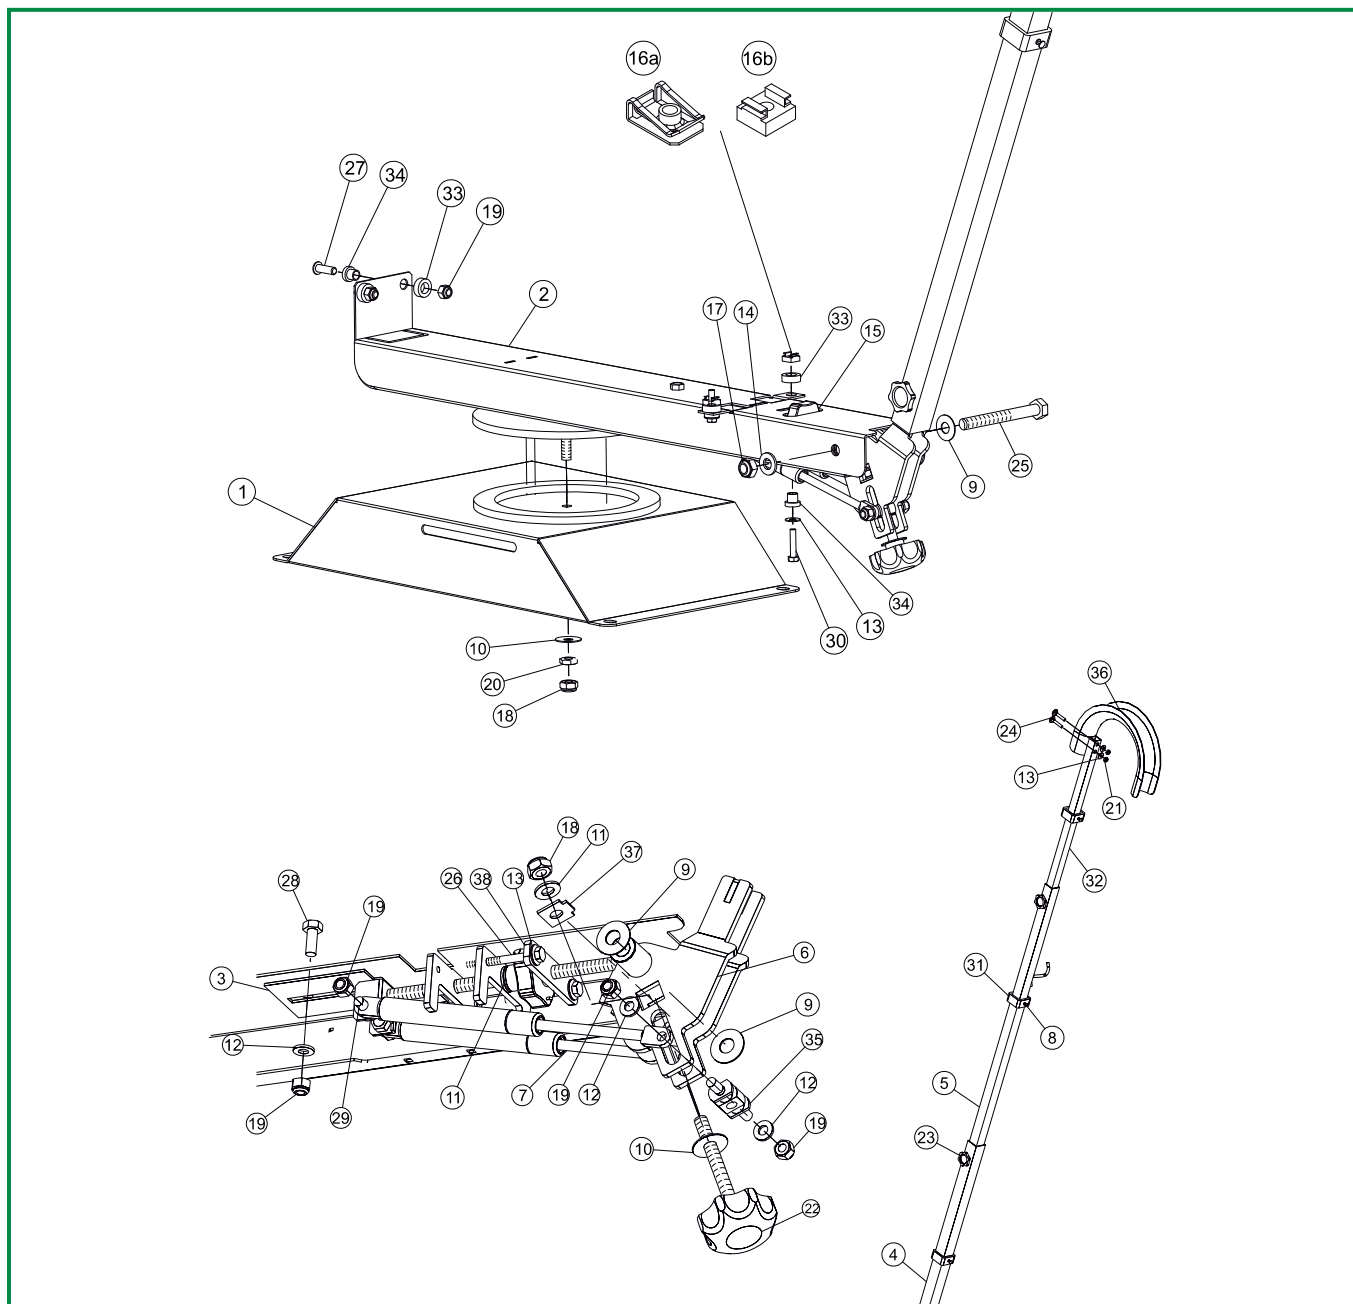

Pos	No.	Varebetegnelse	Description of goods	Pos	No.	Varebetegnelse	Description of goods
1	70210683	Monteringsbeslag til bærearml	Fittings for relief arm	20	41121003	Møtrik M10x5 mm	Nut M10x5 mm
2	70210681	Glidervange	Slide bar	21	41110605	Møtrik M6x5 mm	Nut M6x5 mm
3	70210649	Glidaplade	Slide plate	22	40951080	Håndgreb M10x80 mm	Handle M10x80 mm
4	70210629	Profil 30x30 mm	Profile 30x30 mm	23	40950812	Fingerskrue M8x12 mm	Milled screw M8x12 mm
5	70210627	Profil 25x25 mm	Profile 25x25 mm	24	40710635	Bræddebolt M6x35mm	Carriage Bolt M6x35mm
6	70210621	Drejebeslag	Rotary fittings	25	40611211	Stålbolt M12x110 mm	Steel bolt M12x110 mm
7	46110060	Gasfjeder 60 KP	Gas loaded spring 60 KP	26	40610650	Stålbolt M6x50 mm	Steel bolt M6x50 mm
8	42650005	Splitnitte ø5x8,5 mm, sort	Cotter rivet ø5x8.5 mm, black	27	40060825	Flangehoved unbraco M8x25mm	Flange head allen M8x25mm
9	41812812	Tallerkenfjeder 12 mm	Saucer spring 12 mm	28	40010820	Sætskrue M8x20 mm	Set screw M8x20 mm
10	41812810	Tallerkenfjeder 10 mm	Saucer spring 10 mm	29	40010815	Sætskrue M8x16 mm	Set screw M8x16 mm
11	41512010	Fladskive 10 mm	Flat disc 10 mm	30	40010630	Sætskrue M6x30 mm	Set screw M6x30 mm
12	41511608	Fladskive ø8-ø16x2 mm	Flat disc ø8-ø16x2 mm	31	33350007	Velcro, one-wrap, sort	Velcro, one-wrap, black
13	41511507	Fladskive 16 mm	Flat disc 16 mm	32	28110063	Profil 20x20 mm	Profile 20x20 mm
14	41511224	Facetskive ø12-ø24x2,5 mm	Faceted disc ø12-ø24x2.5 mm	33	25550004	Isoleringsbøsning ø12 ø20x7mm	Insulating bush ø12 ø20x7mm
15	41350010	Fingermøtrik M10 mm	Milled nut M10 mm	34	25550003	Isoleringsbøsning	Insulating bush
16a	41319015	Clips-møtrik M6 mm	Clips-nut M6 mm	35	25410136	Strammer	Tightener
16b	41318406	Clips-møtrik M6 mm	Clips-nut M6 mm	36	24611627	Slangestyr	Hose guide
17	41211211	Låsemøtrik M12 mm	Lock nut M12 mm	37	24510481	Brik for fingerskrue	Plate for milled screw
18	41211012	Låsemøtrik M10 mm	Lock nut M10 mm	38	24510478	Låseplade	Lock plate
19	41210809	Låsemøtrik M8 mm	Lock nut M8 mm				