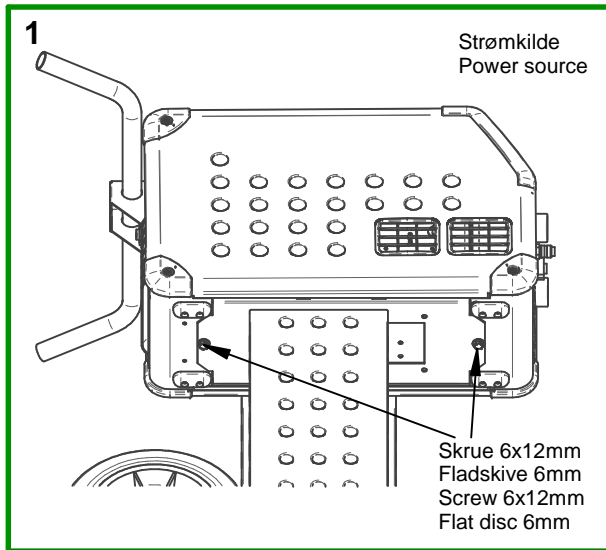

78857043 Luft / Air / Luft

Monteringsvejledning PI vogn, luft / PI vogn, vand
Mounting description PI trolley, air / PI trolley, water
Montierungsanleitung PI Fahrwagen, Luft / PI Fahrwagen, Wasser

78857042 Vand / Water / Wasser