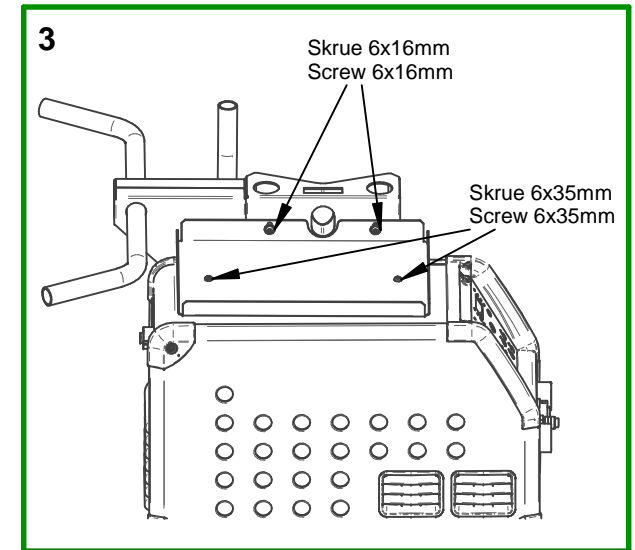

78857043 Luft / Air / Luft

Monteringsvejledning PI vogn, luft / PI vogn, vand
Mounting description PI trolley, air / PI trolley, water
Montierungsanleitung PI Fahrwagen, Luft / PI Fahrwagen, Wasser

78857042 Vand / Water / Wasser