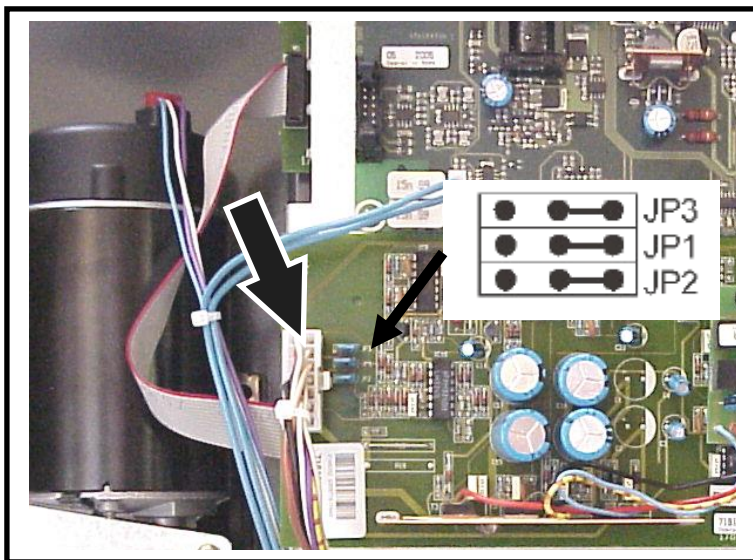

MONTERINGSVEJLEDNING FOR PUSH PULL KIT SIGMA
MOUNTING DESCRIPTION FOR PUSH PULL KIT SIGMA
MONTIERUNGSANLEITUNG FÜR PUSH PULL KIT SIGMA
INSTRUCTION DE MONTAGE POUR PUSH PULL SIGMA

When using 71610649

Push-Pull
24V Systems