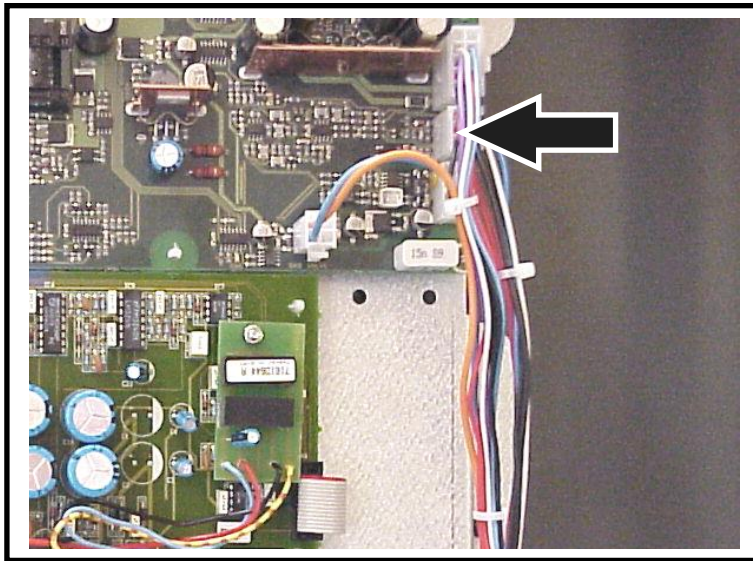

MONTERINGSVEJLEDNING FOR PUSH PULL KIT SIGMA
MOUNTING DESCRIPTION FOR PUSH PULL KIT SIGMA
MONTIERUNGSANLEITUNG FÜR PUSH PULL KIT SIGMA
INSTRUCTION DE MONTAGE POUR PUSH PULL SIGMA

When using 71610649

Push-Pull
24V Systems