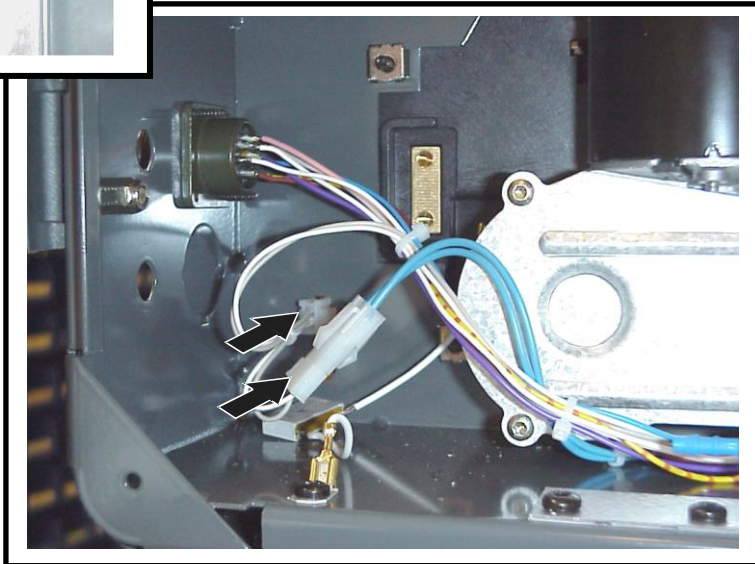

MONTERINGSVEJLEDNING FOR PUSH PULL KIT SIGMA
MOUNTING DESCRIPTION FOR PUSH PULL KIT SIGMA
MONTIERUNGSANLEITUNG FÜR PUSH PULL KIT SIGMA
INSTRUCTION DE MONTAGE POUR PUSH PULL SIGMA

When using 71610649

Push-Pull
24V Systems