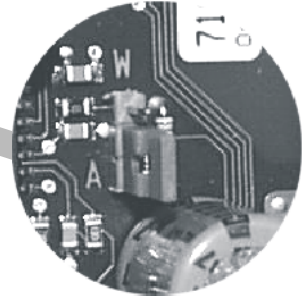

**MONTERINGSVEJLEDNING VANDKONTROLKIT
MOUNTING INSTRUCTIONS WATER CONTROL KIT
MONTIERUNGSANLEITUNG WASSERKONTROLLKIT
INSTRUCTIONS DE MONTAGE DE L'UNITE DE REFROIDISSEMENT**

WATER

AIR