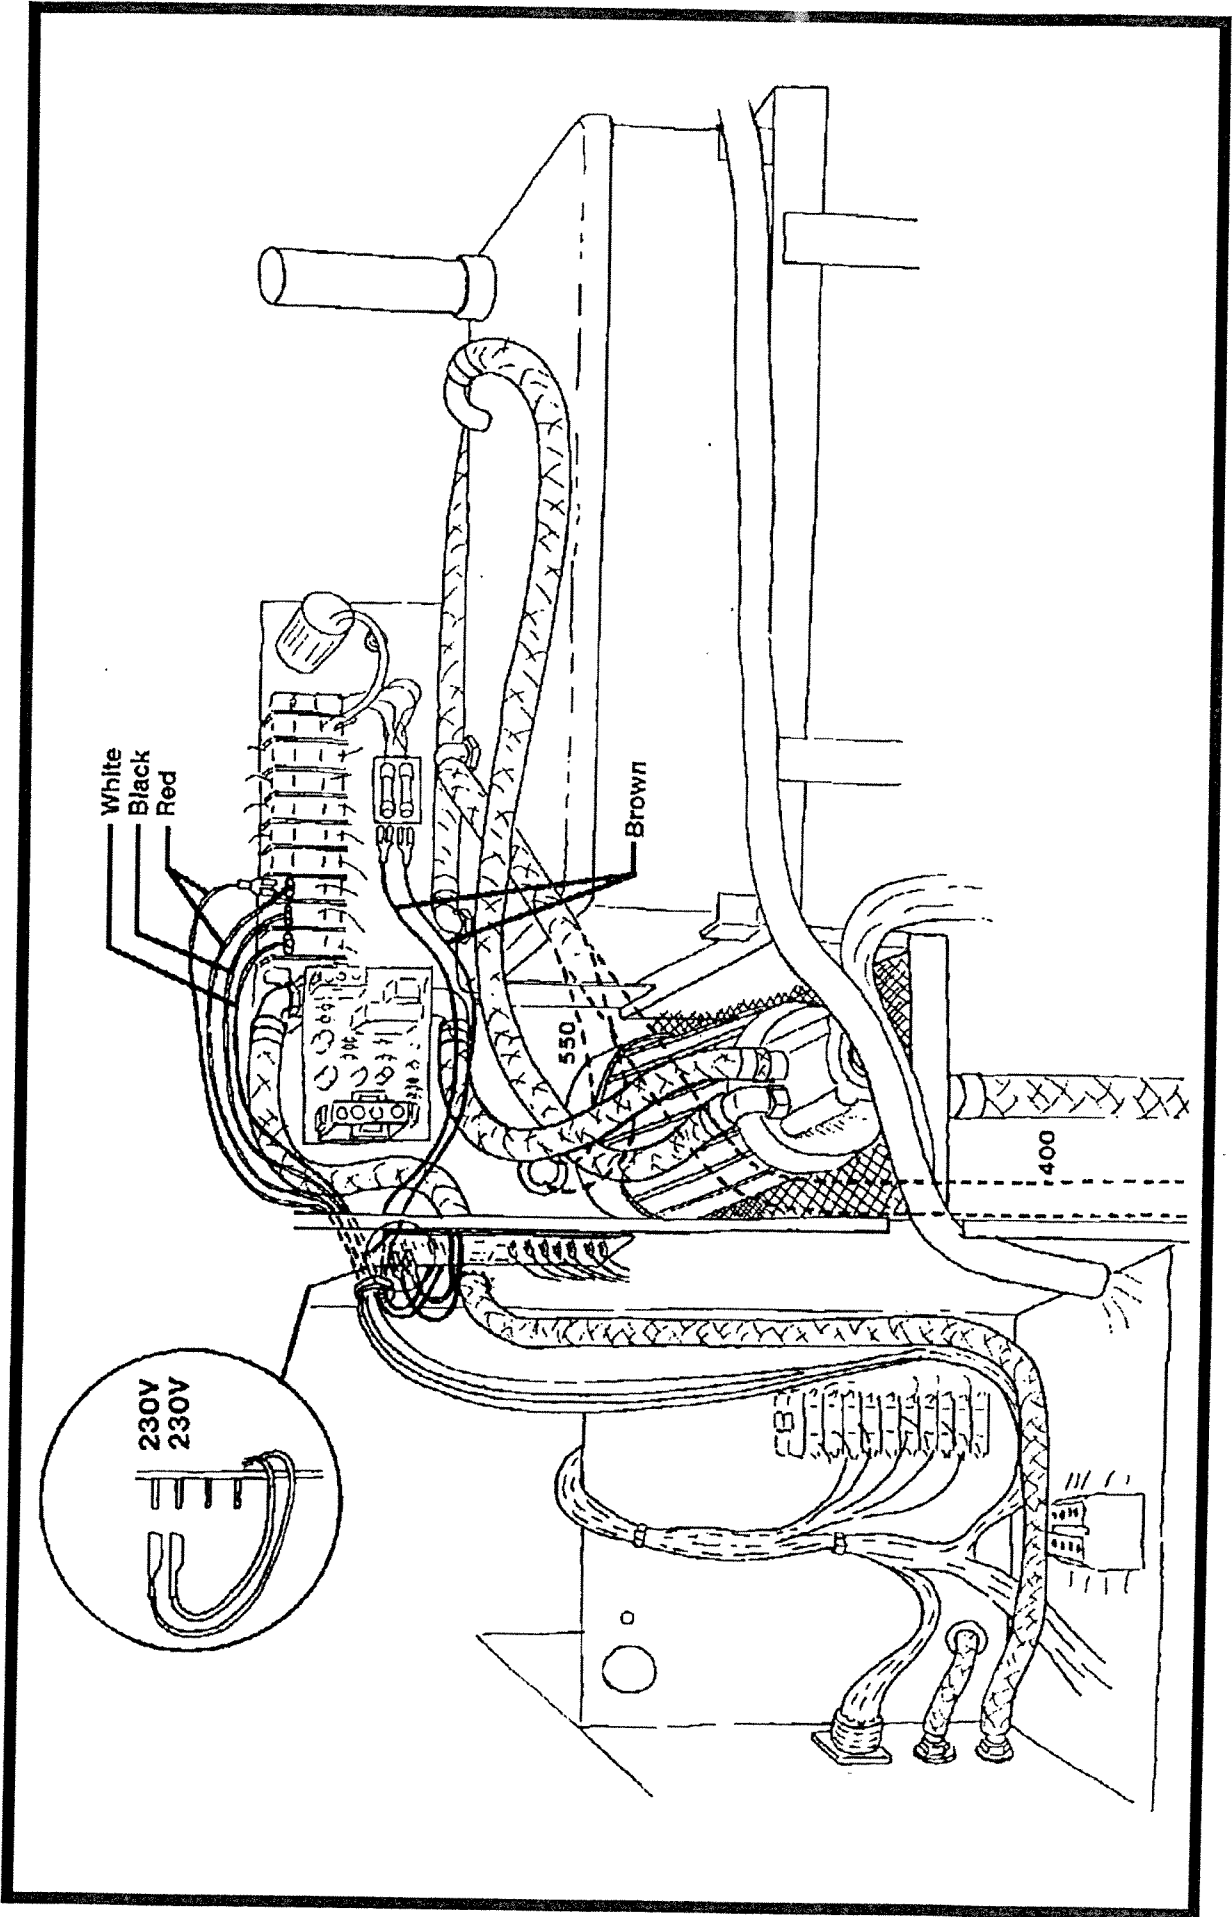

KME COMPACT