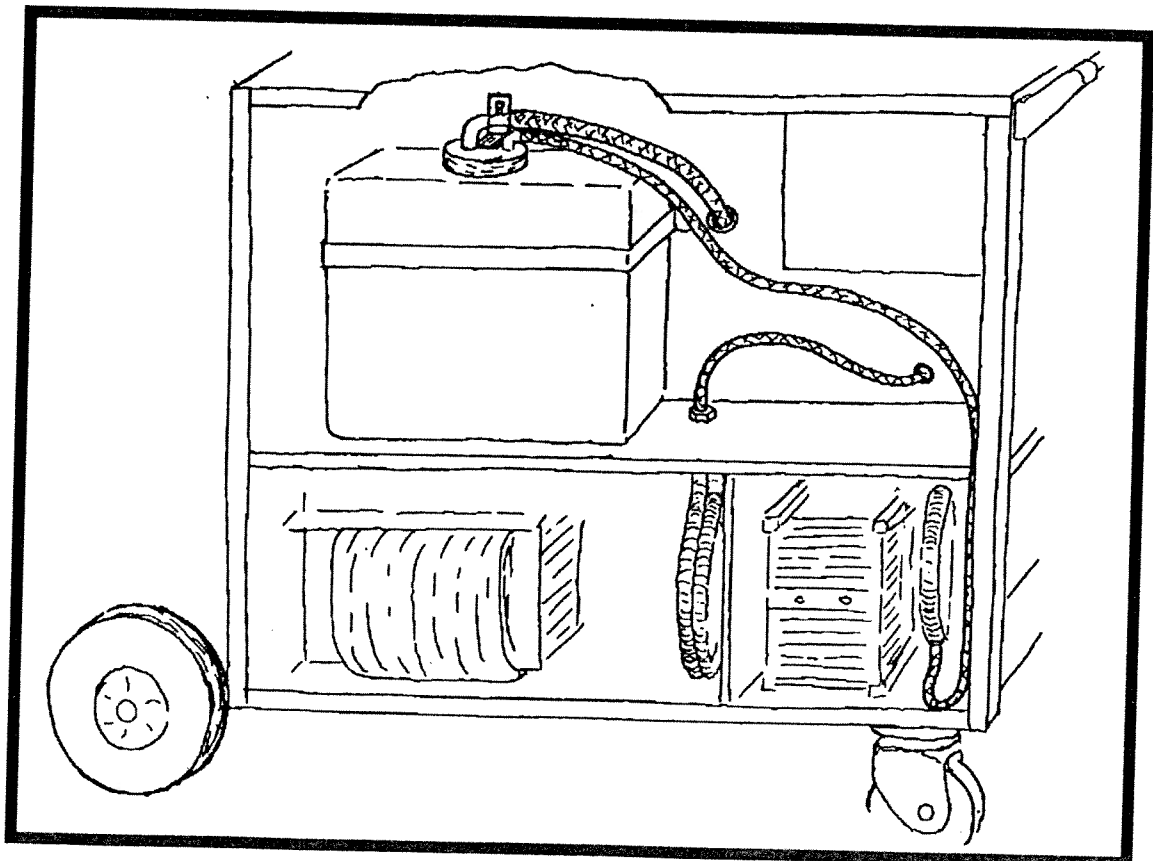

MONTERINGSVEJLEDNING FOR VANDMODUL, KME
INSTRUCTIONS FOR MOUNTING OF COOLING WATER MODULE, KME
MONTIERUNGSANLEITUNG FÜR ENTLASTUNG DER KÜHLWASSERMODUL, KME

KME STB