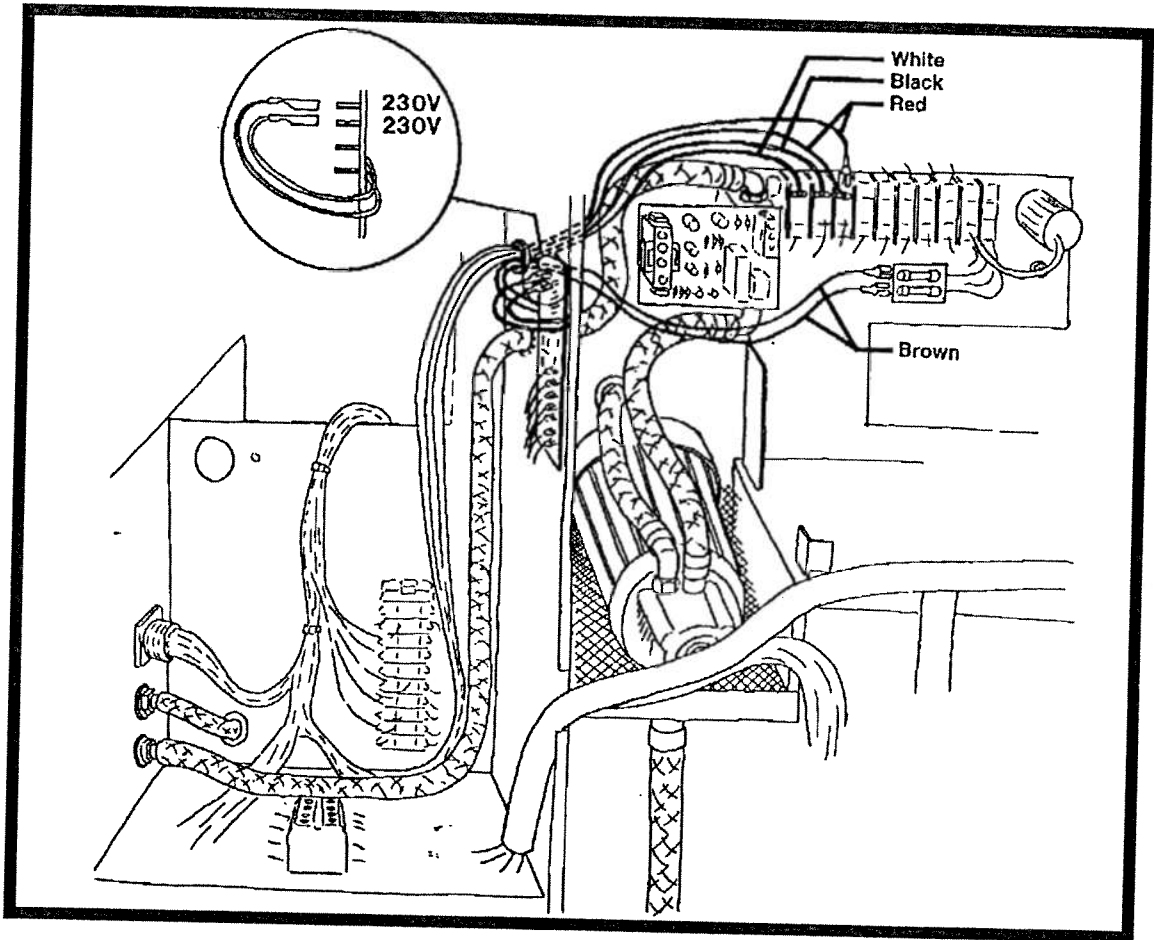

MONTERINGSVEJLEDNING FOR VANDMODUL, KME
INSTRUCTIONS FOR MOUNTING OF COOLING WATER MODULE, KME
MONTIERUNGSANLEITUNG FÜR ENTLASTUNG DER KÜHLWASSERMODUL, KME

KME STB