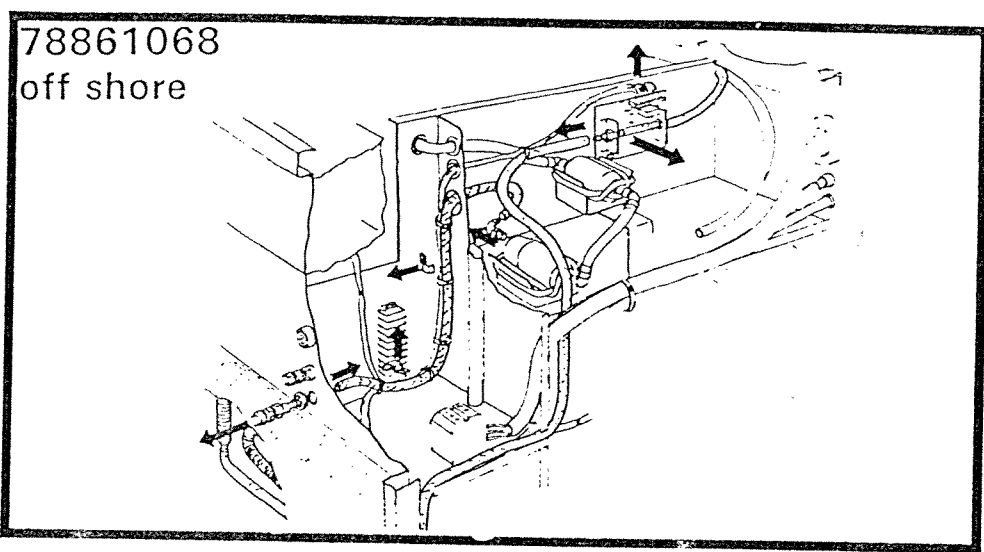

1

MONTERINGSVEJLEDNING FOR FLOW-KONTROL
INSTRUCTIONS FOR MOUNTING OF FLOW-CONTROL
MONTIERANLEITUNG FÜR ENTLASTUNG DER WASSERKONTROLLE
INSTRUCTIONS DE MONTAGE DE CONTRÔLE D'EAU

78861068
standard

MONTERINGSVEJLEDNING FOR FLOW-KONTROL
INSTRUCTIONS FOR MOUNTING OF FLOW-CONTROL
MONTIERANLEITUNG FÜR ENTLASTUNG DER WASSERKONTROLLE
INSTRUCTIONS DE MONTAGE DE CONTRÔLE D'EAU