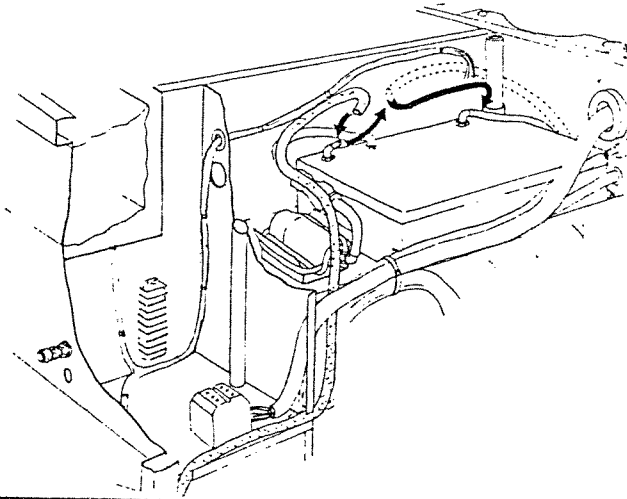

1

MONTERINGSVEJLEDNING FOR FLOW-KONTROL
INSTRUCTIONS FOR MOUNTING OF FLOW-CONTROL
MONTIERANLEITUNG FÜR ENTLASTUNG DER WASSERKONTROLLE
INSTRUCTIONS DE MONTAGE DE CONTRÔLE D'EAU

78861068
standard

MONTERINGSVEJLEDNING FOR FLOW-KONTROL
INSTRUCTIONS FOR MOUNTING OF FLOW-CONTROL
MONTIERANLEITUNG FÜR ENTLASTUNG DER WASSERKONTROLLE
INSTRUCTIONS DE MONTAGE DE CONTRÔLE D'EAU