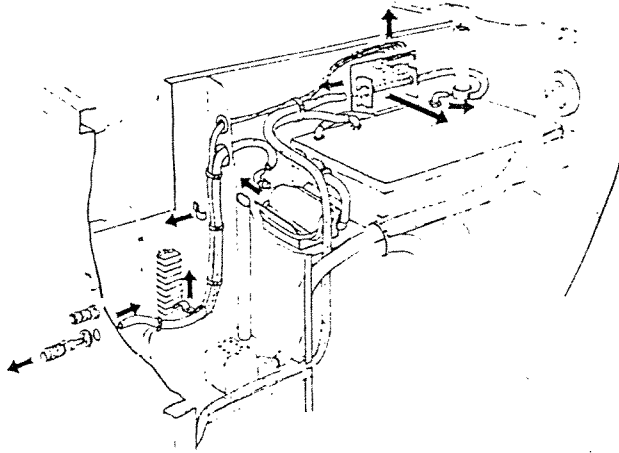

Ændring	A	910903	24/90			
	B	921109	HVJ			

Bemærkninger:	Materiale:	Nr.	Forbrug
---------------	------------	-----	---------

DS 2075	Nominelle mal mm	over	0,5	6	30	120	315	1000	Tegnet	ABP	891004	Skala:	:	
		l.o.m.	6	30	120	315	1000	2000		Konstruktør	HVJ			
	Fin	±	0,05	0,1	0,15	0,2	0,3	0,5	Benævnelse:		Komponentplacering	Del nr.:	71616512	
	Middel	±	0,1	0,2	0,3	0,5	0,8	1,2	Vandkontrol for KME (B&w)					
Grov	±	0,2	0,5	0,8	1,2	2,0	3,0							

1

MONTERINGSVEJLEDNING FOR FLOW-KONTROL
INSTRUCTIONS FOR MOUNTING OF FLOW-CONTROL
MONTIERANLEITUNG FÜR ENTLASTUNG DER WASSERKONTROLLE
INSTRUCTIONS DE MONTAGE DE CONTRÔLE D'EAU

78861068
standard

MONTERINGSVEJLEDNING FOR FLOW-KONTROL
INSTRUCTIONS FOR MOUNTING OF FLOW-CONTROL
MONTIERANLEITUNG FÜR ENTLASTUNG DER WASSERKONTROLLE
INSTRUCTIONS DE MONTAGE DE CONTRÔLE D'EAU