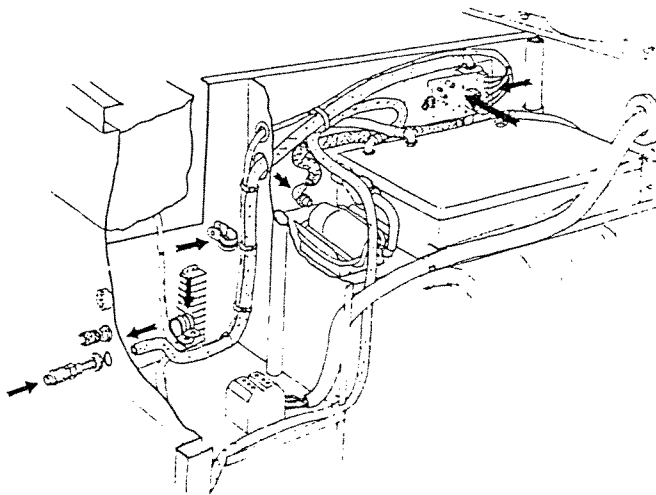

1

MONTERINGSVEJLEDNING FOR FLOW-KONTROL
INSTRUCTIONS FOR MOUNTING OF FLOW-CONTROL
MONTIERANLEITUNG FÜR ENTLASTUNG DER WASSERKONTROLLE
INSTRUCTIONS DE MONTAGE DE CONTRÔLE D'EAU

78861068
standard

MONTERINGSVEJLEDNING FOR FLOW-KONTROL
INSTRUCTIONS FOR MOUNTING OF FLOW-CONTROL
MONTIERANLEITUNG FÜR ENTLASTUNG DER WASSERKONTROLLE
INSTRUCTIONS DE MONTAGE DE CONTRÔLE D'EAU