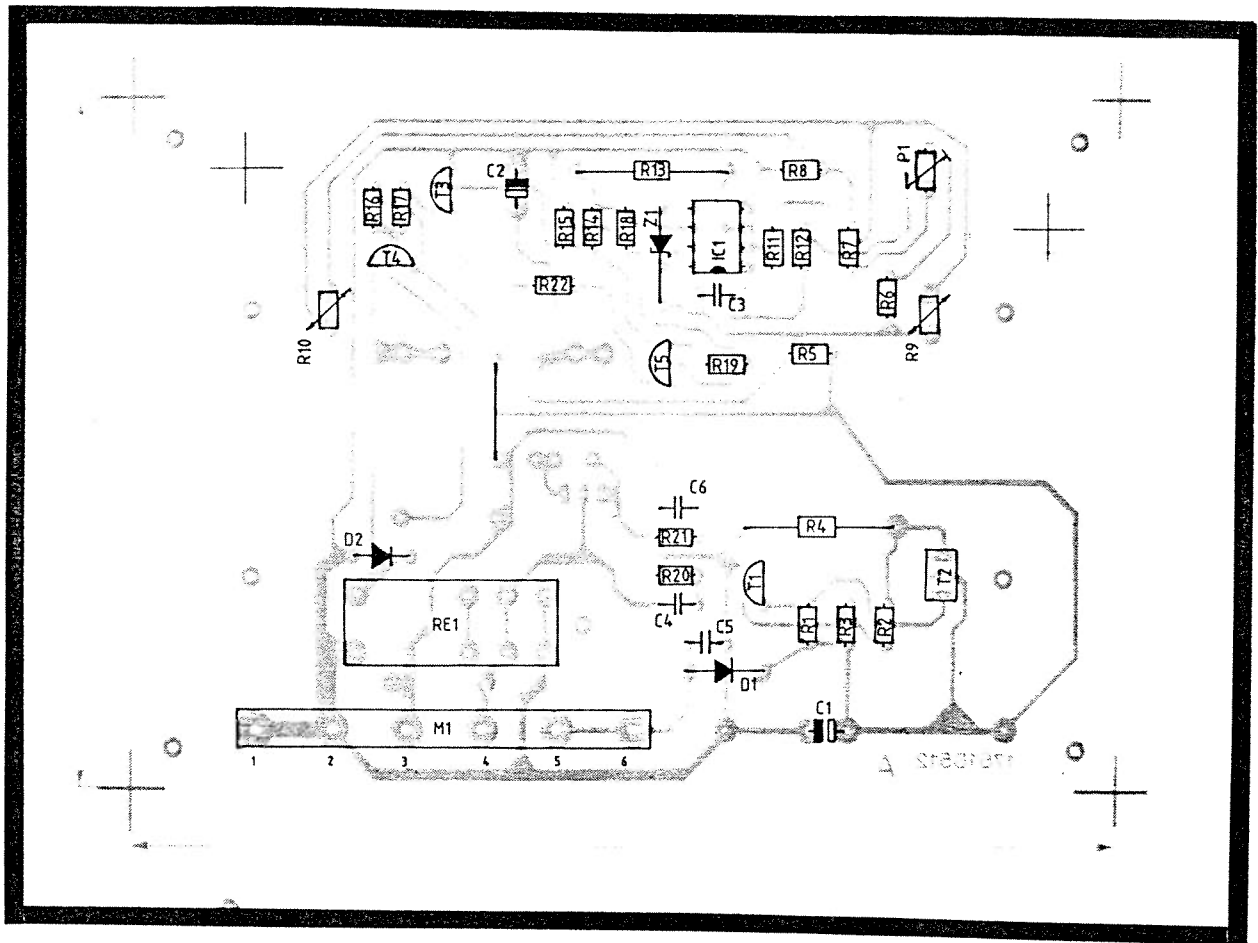

Ændring	A	910903	24/90			
	B	921109	HVJ			

Bemærkninger:	Materiale:	Nr.	Forbrug
---------------	------------	-----	---------

DS 2075	Nominelle mal mm	over	0,5	6	30	120	315	1000	Tegnet	ABP	891004	Skala:	:	
		l.o.m.	6	30	120	315	1000	2000		Konstruktør	HVJ			
	Fin	±	0,05	0,1	0,15	0,2	0,3	0,5	Benævnelse:		Komponentplacering	Del nr.:	71616512	
	Middel	±	0,1	0,2	0,3	0,5	0,8	1,2	Vandkontrol for KME (B&w)					
Grov	±	0,2	0,5	0,8	1,2	2,0	3,0							