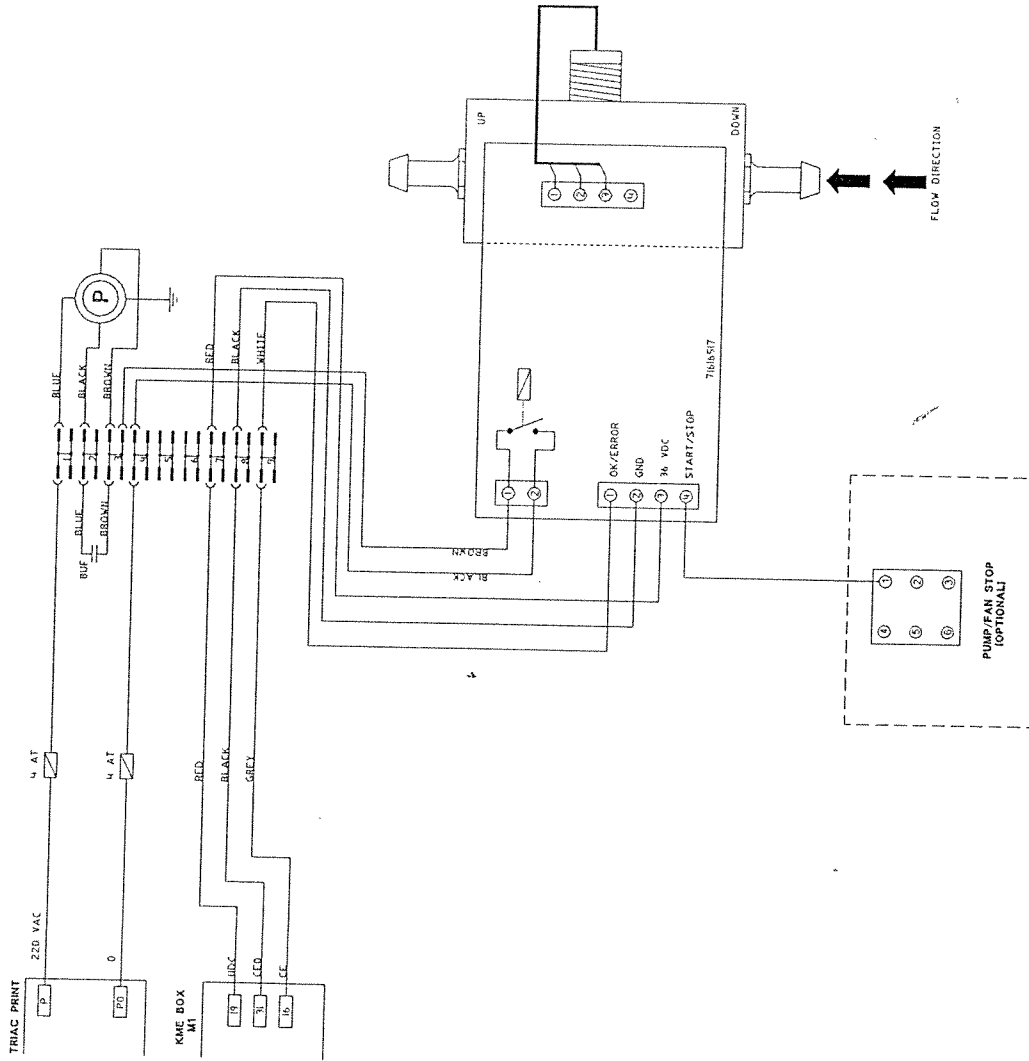

REV: / / / / /	DATE: / /	120496	DIAGRAM:
DESIGN: ABN			
DEST: M/SERVICE\ARTHUR\KME VAND.SKD			

MIGATRONIC

VANDMODUL KME