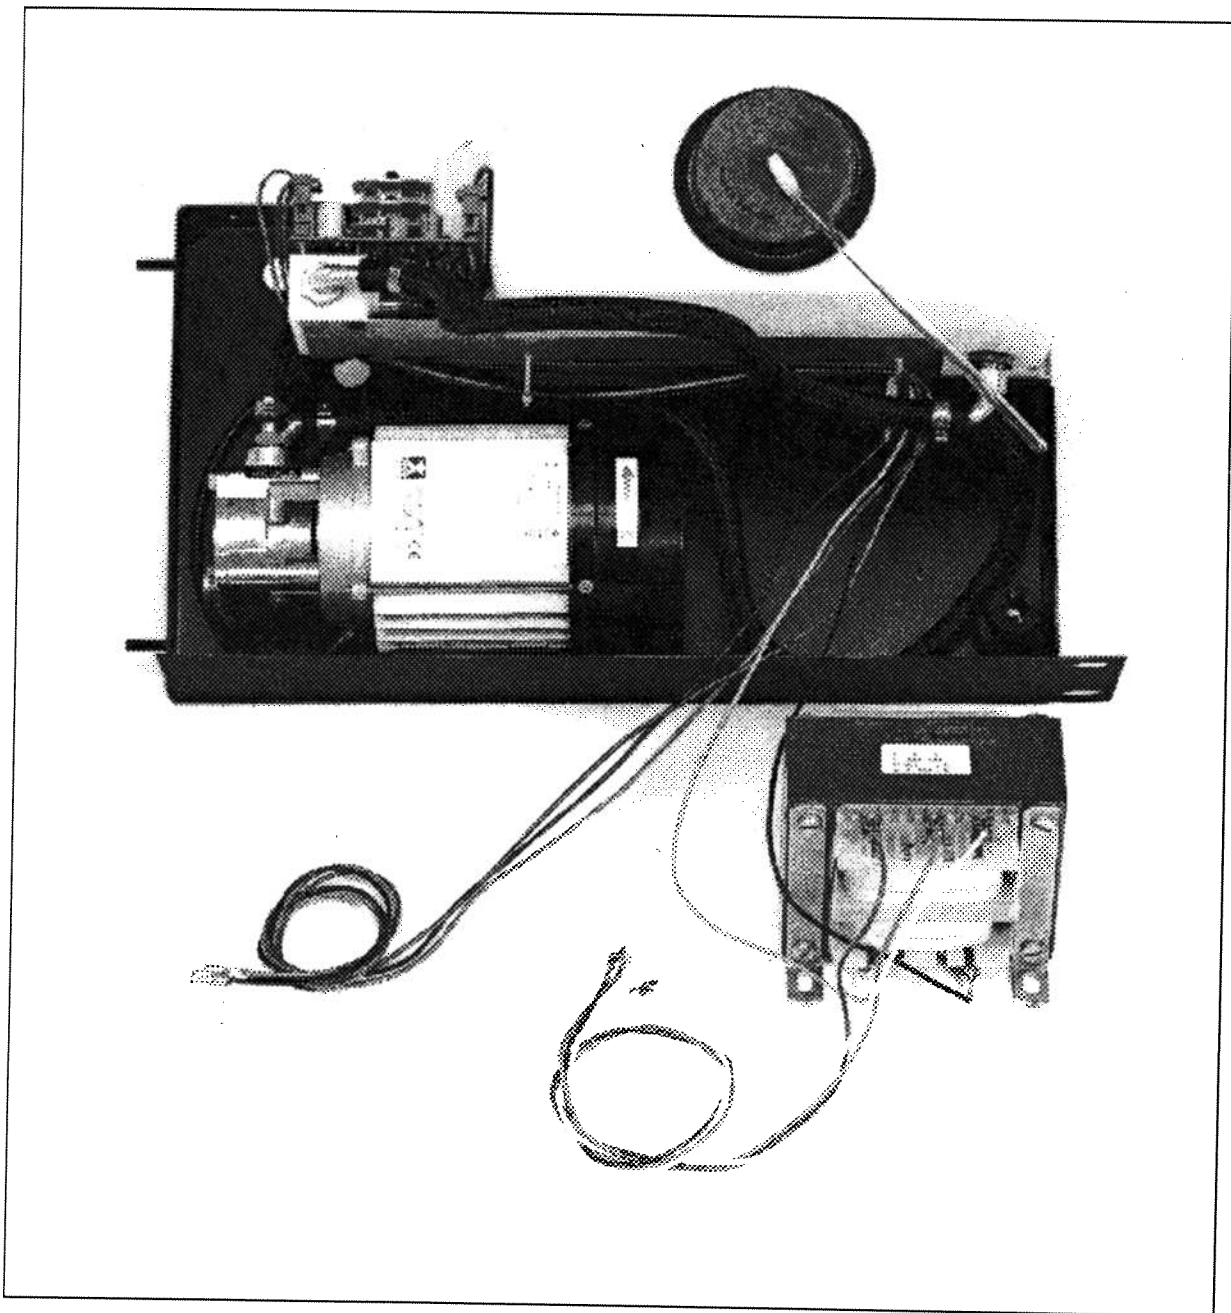

KME kølemodul
ny module