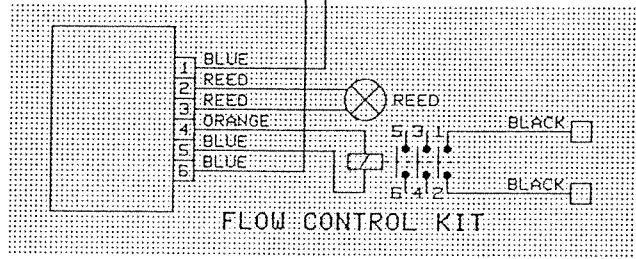

## CTU 1500 kølemodul

76118021 : WITH FLOW CONTROL

INDUSTRI DIVISION

MICRATRONIC

9690 FJERRITSLEV DENMARK

REV:

KONST: *HUJ*

DATE: *950314*