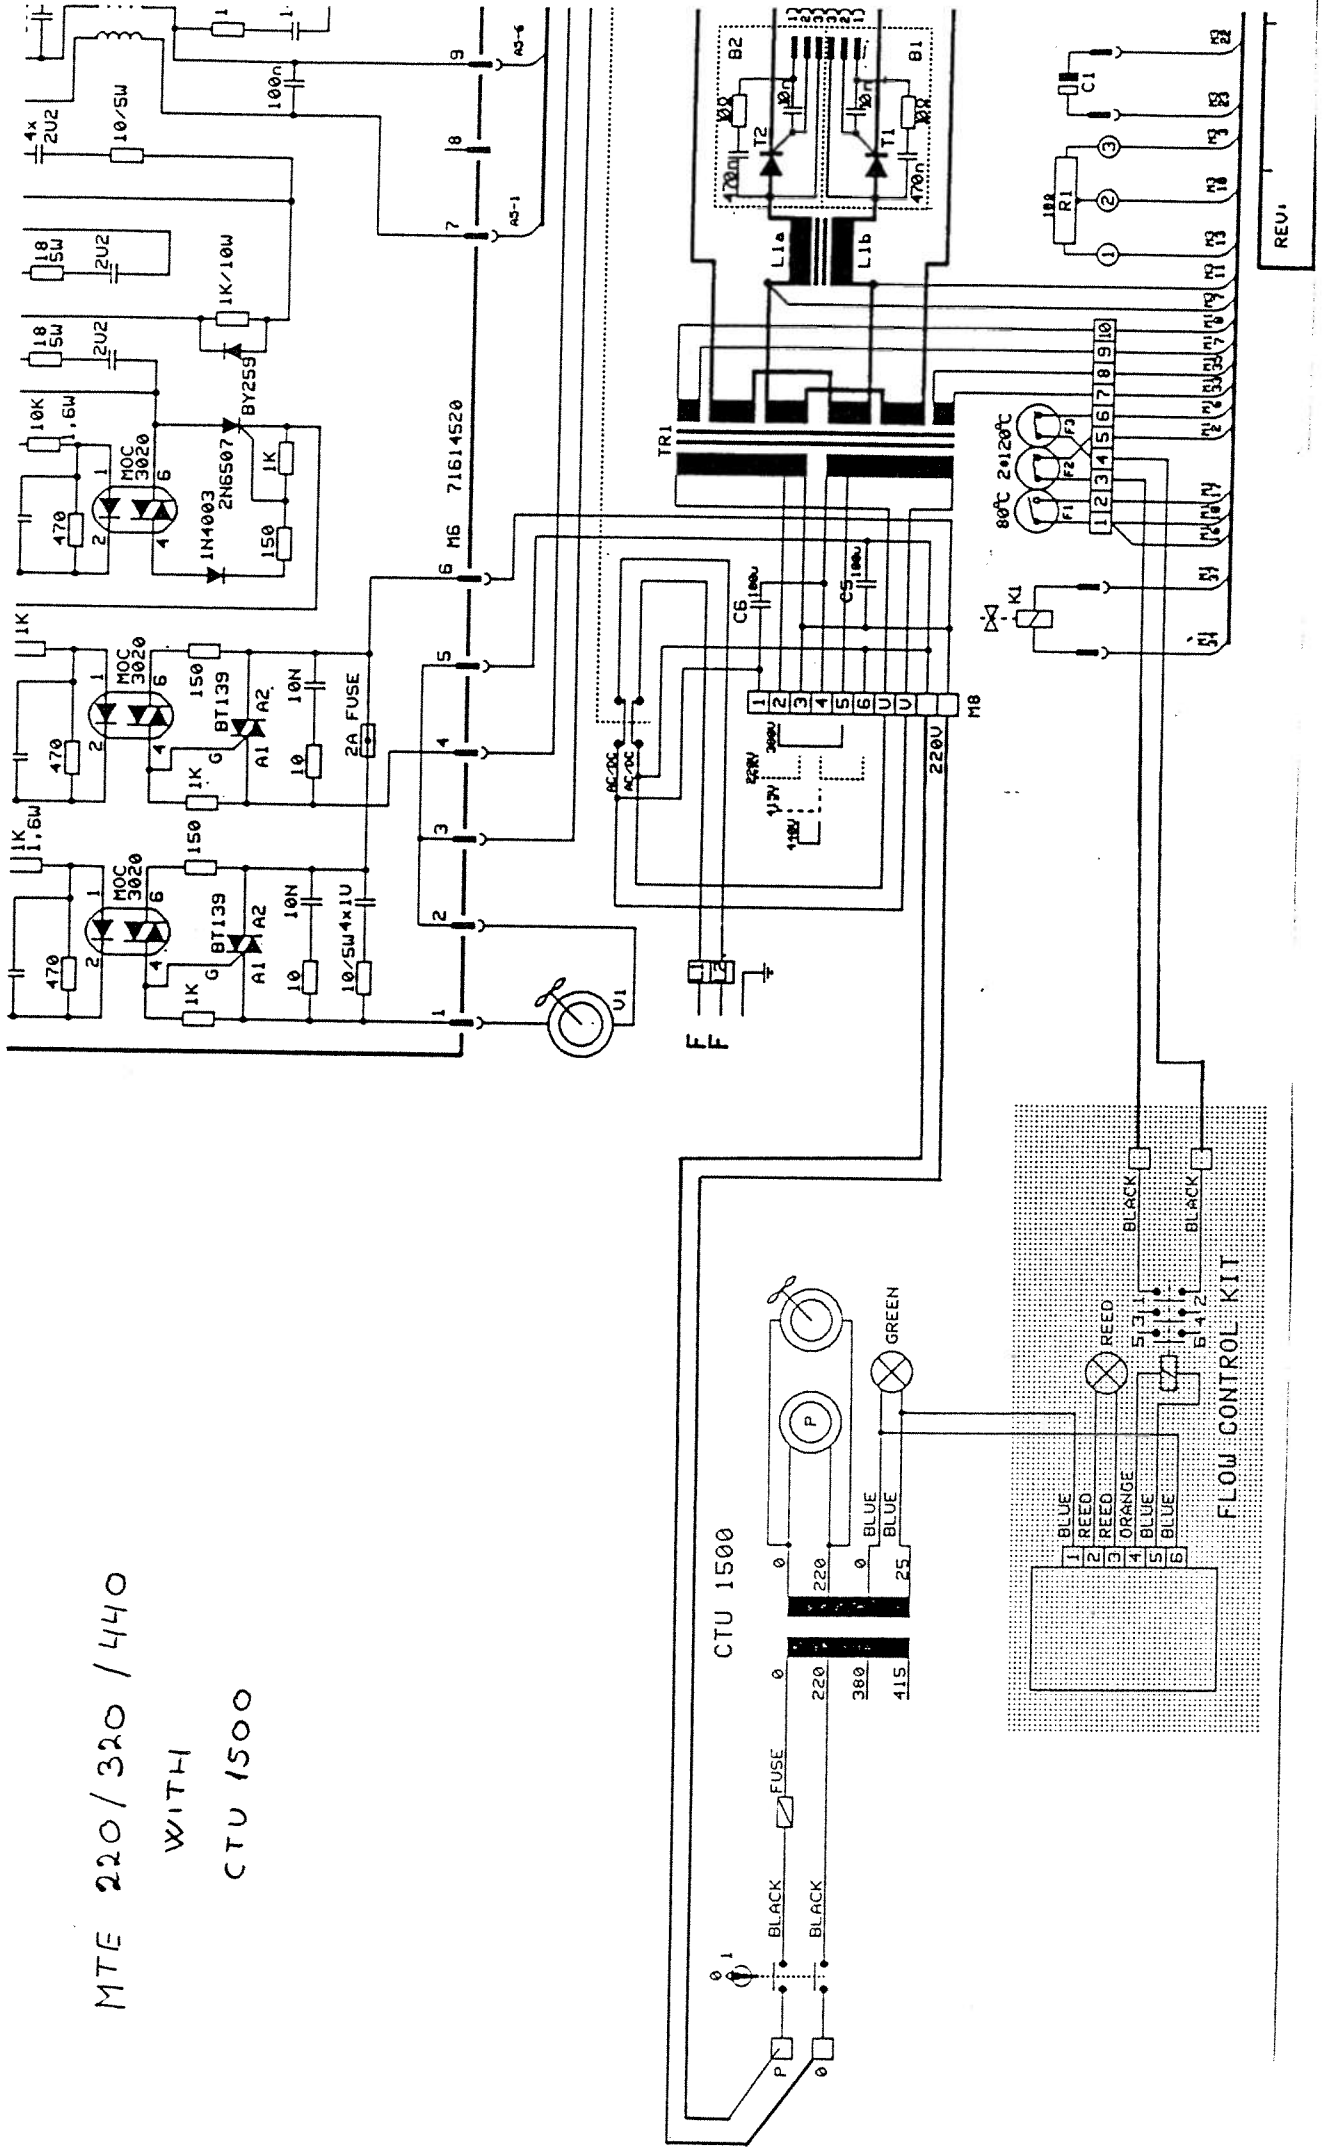

DIAGRAM

CTU 1500

NO: 76118020  
76118021

PAGE: 1 OF 1

MTE 220/320/440

WITH

CTU 1500

CTU 1500

FLOW CONTROL KIT

REV. 1