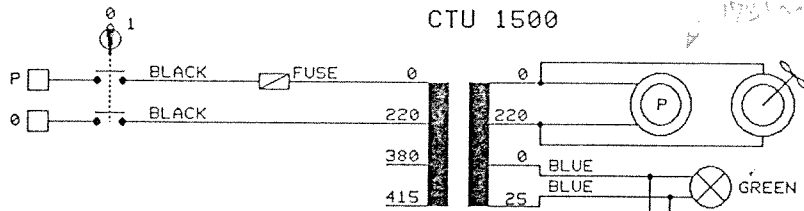

## CTU 1500 kølemodul

76118021 : WITH FLOW CONTROL

INDUSTRI DIVISION

MICRATRONIC

9690 FJERRITSLEV DENMARK

REV:

KONST: *HUJ*

DATE: *950314*