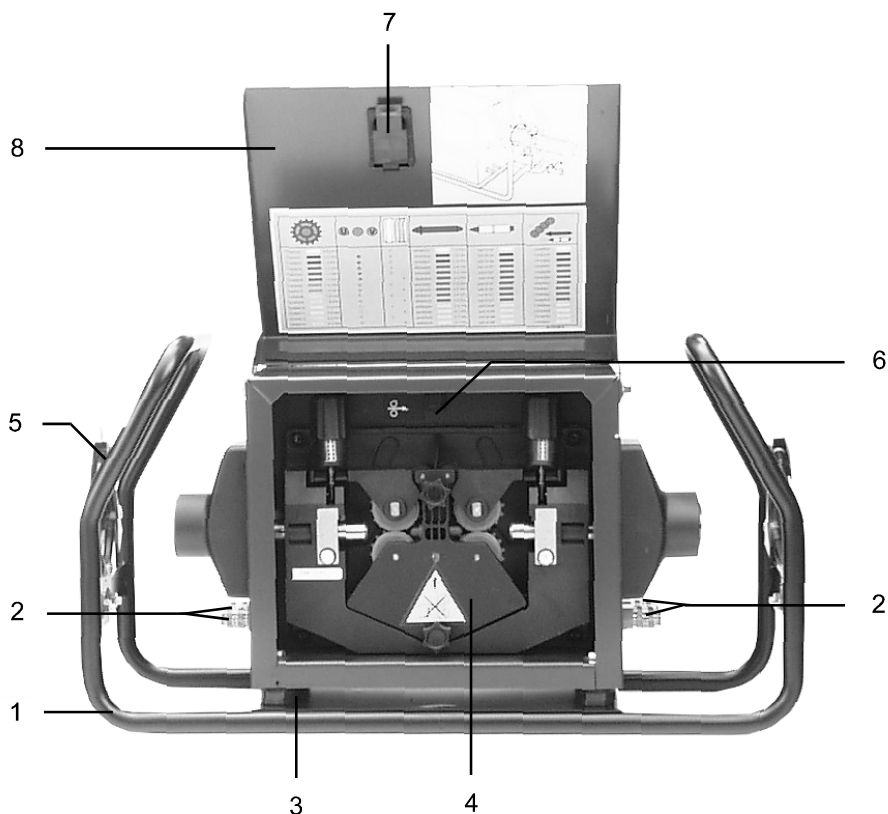

MPF 10

Pos.	No.	Varebetegnelse Warenbezeichnung	Description of goods Désignation des pièces
1	70611383	Svejst ramme for MPF 10 Geschweißtes Rahmen für MPF 10	Welded frame for the MPF 10 Châssis soudé pour MPF 10
2	43129007	Lynkoblingsæt rød/blå m/ventil, 8mm Anschlußsatz rot/blau mit Ventil, 8mm	Quick adaptor set red/blau with valve, 8mm Jeu d'accouplement rapide rouge/bleu avec valve, 8mm
3	45050193	Isoleringsfod M6 Isolierunterlage M6	Insulating base M6 Base isolante M6
4	73410143	Trådfremføring, komplet Drahtvorschubeinheit, komplett	Wire feed unit, complete Dispositif de guidage de fil, complete
5	70210503	Beslag med U-bøjle, sort Beschlag mit U-Bügel, schwarz	Fitting with U-bracket, black Garniture avec collier, noire
6	17110101	Trykknop Druckknopf	Press button Presse-bouton
7	41319019	Skærmlås Verschluß für Seitenschirm	Catches for side panel Fermoir plaque
8	61111389	Skærm/låg Seitenschirm/Deckel	Side panel/lid Plaque latérale/couvercle
	26510168	Trådfører Drahtführer	Wire feeder Guidage de fil
	25420246	Bøsning for trådfører Busche für Drahtführer	Bush for wire feeder Support guidage de fil