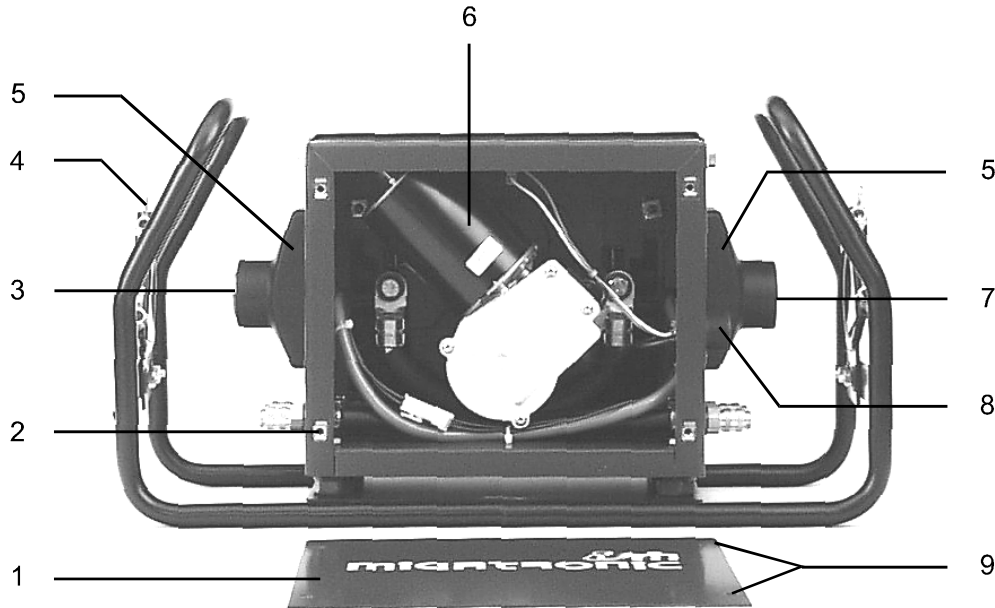

MPF 10

Pos.	No.	Varebetegnelse Warenbezeichnung	Description of goods Désignation des pièces
1	61111390	Sideskærm Seitenschirm	Side panel Plaque latérale
2	41318405	Clipsmøtrik M5 Klippmutter M5	Clip nut M5 Clip d'écrou M5
3	74140004	Slangetilslutning Schlauchanschluß	Hose connection Raccord de torche
3a	26510166	Kapillarrør, forrest Kapillarrohr, vorder	Capillary tube, front Tube capillaire, avant
4	41210800	Fløjmøtrik M8 mm Flügelmutter M8 mm	Wing nut M8 mm Ecrou à oreilles
5	45050118	Roset for ZA Rosette	Rosette Rosette
6	17220044	Motor Motor	Motor Moteur
7	74140006	Slangetilslutning Schlauchanschluß	Hose connection Raccord de torche
7a	26510165	Kapillarrør, bagest Kapillarrohr, hinter	Capillary tube, back Tube capillaire, arrière
7a	74471040	Ledningssæt med 8-pol stik Kabelbaum mit Multistecker 8-polig	Wire harness with 8 pole plug Filerie avec prise 8 pôles
9	40111516	PH skruer 5x16, sort PH Schraube 5x16, schwarz	PH screw 5x16, black Vis PH, 5x16, noire
	73940068	Trissekit 0,8 V-spor Bausatz 0,8 V-Spur	Kit 0.8 V-groove Kit 0.8, gorge en V
	73940069	Trissekit 1,0 V-spor Bausatz 1,0 V-Spur	Kit 1.0 V-groove Kit 1.0, gorge en V
	73940070	Trissekit 1,0 U-spor Bausatz 1,0 U-Spur	Kit 1.0 U-groove Kit 1.0, gorge en U
	73940071	Trissekit 1,2 V-spor Bausatz 1,2 V-Spur	Kit 1.2 V-groove Kit 1.2, gorge en V
	73940072	Trissekit 1,2 U-spor Bausatz 1,2 U-Spur	Kit 1.2 U-groove Kit 1.2, gorge en U
	73940073	Trissekit 1,2 U-spor rulleteret Bausatz 1,2 U-Spur, gerieft	Kit 1.2 U-groove, grooved surface Kit 1.2, gorge en U surface crantée
	73940074	Trissekit 1,4 U-spor Bausatz 1,4 U-Spur	Kit 1.4 U-groove Kit 1.4, gorge en U
	73940075	Trissekit 1,4 U-spor rulleteret Bausatz 1,4 U-Spur, gerieft	Kit 1.4 U-groove, grooved surface Kit 1.4, gorge en U surface crantée
	73940076	Trissekit 1,6 U-spor Bausatz 1,6 U-Spur	Kit 1.6 U-groove Kit 1.6, gorge en U
	73940077	Trissekit 1,6 U-spor rulleteret Bausatz 1,6 U-Spur, gerieft	Kit 1.6 U-groove, grooved surface Kit 1.6, gorge en U surface crantée
	73940078	Trissekit 2,0 U-spor Bausatz 2,0 U-Spur	Kit 2.0 U-groove Kit 2.0, gorge en U
	73940079	Trissekit 2,0 U-spor, rulleteret Bausatz 2,0 U-Spur, gerieft	Kit 2.0 U-groove, grooved surface Kit 2.0, gorge en U surface crantée